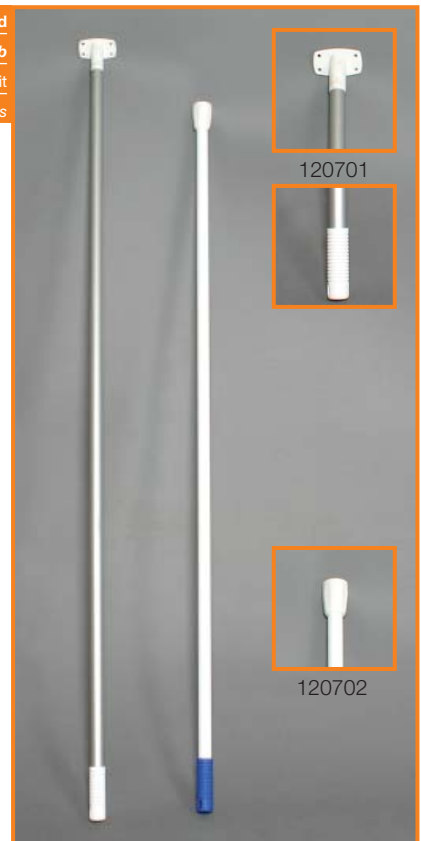

* EAN-Code = Schneider-Code 4028574 + EAN