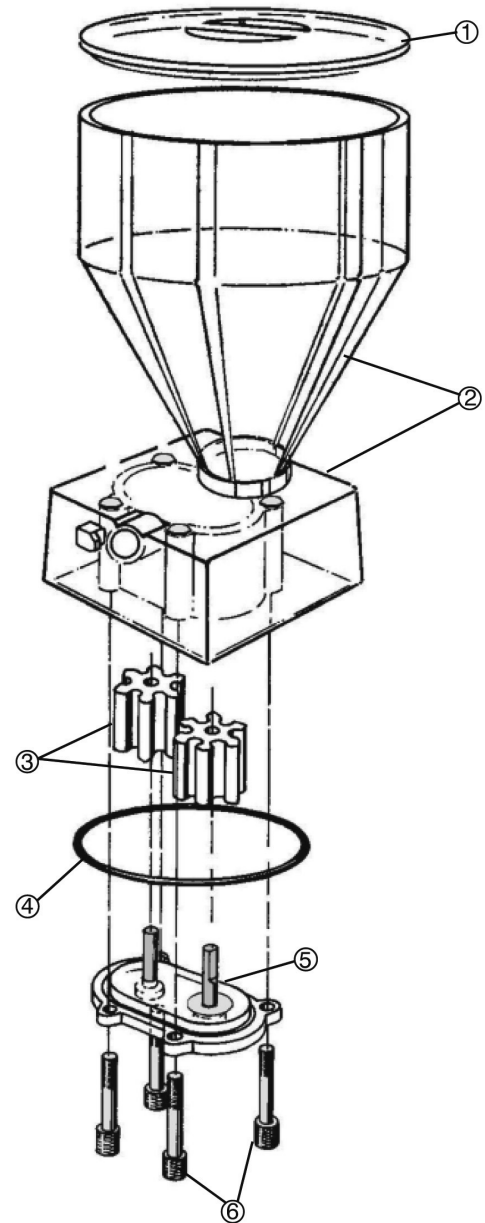

Dosiermaschine "EDHARD"
dosingmeter "EDHARD"

Ersatzteile für / spare parts for
„EDHARD“ – Art.-Nr. 152611

Nummer No.	Beschreibung / Description	Art.-Nr. Code
1	Deckel / Lid	152800
2	Trichter / Funnel	152801
3	Tüllenarettierung am Trichter / Spout Stop	152802
4	Schraube / Captive Nut	152803
5	Flügelrad (Set á 2 Stück) / Impeller (Set 2 pieces)	152804
	Ersatzteil-Set, bestehend aus:	
	No. 6-14 / Pump Cover Assembly	152805
6	Dichtungsring / Seal (O-Ring)	152807
7	Sprengring	
8	Unterlegscheibe	
9	Dichtung	
10	Bolzen	
11	Abdeckung	
12	Lager	
13	Bolzen	
14	Schraube (1 Stück) / Screw	152806

Ersatzteile für / spare parts for
„EDHARD“ – Art.-Nr. 151610

Nummer No.	Beschreibung / Description	Art.-Nr. Code
1	Deckel / Lid	152800
2	Trichter / Funnel	152813
3	Flügelrad (Set á 2 Stück) / Impeller (Set 2 pieces)	152804
4	Dichtungsring / Cover Seal (O-Ring)	152814
5	Ersatzteil-Set, bestehend aus:	
	No. 6-14 / Pump Cover Assembly	152815
6	Schraube (1 Stück) / Thumb Screw	152806