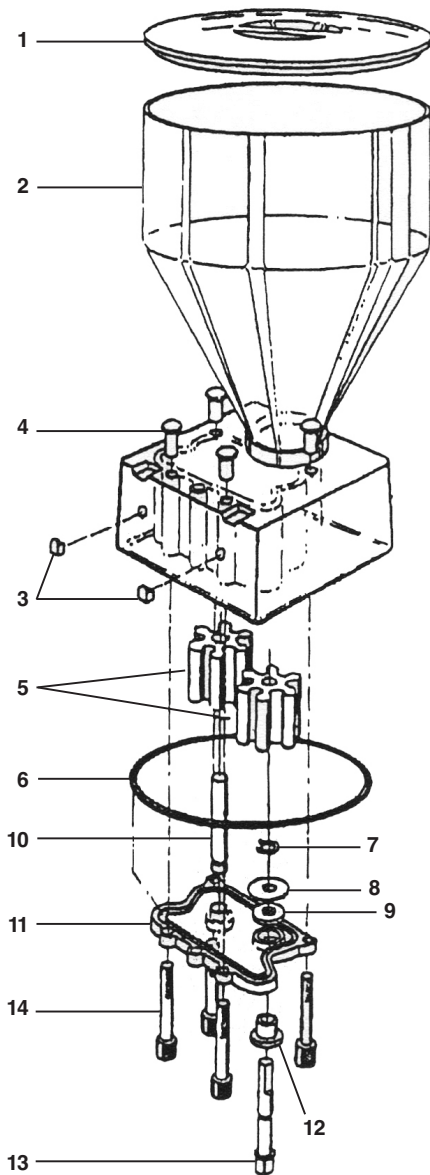

Dosiermaschine "EDHARD"
dosingmeter "EDHARD"

Ersatzteile für / spare parts for
„EDHARD“ – Art.-Nr. 152611

Nummer No.	Beschreibung / Description	Art.-Nr. Code
1	Deckel / Lid	152800
2	Trichter / Funnel	152801
3	Tüllenarettierung am Trichter / Spout Stop	152802
4	Schraube / Captive Nut	152803
5	Flügelrad (Set á 2 Stück) / Impeller (Set 2 pieces)	152804
	Ersatzteil-Set, bestehend aus:	
	No. 6-14 / Pump Cover Assembly	152805
6	Dichtungsring / Seal (O-Ring)	152807
7	Sprengring	
8	Unterlegscheibe	
9	Dichtung	
10	Bolzen	
11	Abdeckung	
12	Lager	
13	Bolzen	
14	Schraube (1 Stück) / Screw	152806

Ersatzteile für / spare parts for
„EDHARD“ – Art.-Nr. 151610

Nummer No.	Beschreibung / Description	Art.-Nr. Code
1	Deckel / Lid	152800
2	Trichter / Funnel	152813
3	Flügelrad (Set á 2 Stück) / Impeller (Set 2 pieces)	152804
4	Dichtungsring / Cover Seal (O-Ring)	152814
5	Ersatzteil-Set, bestehend aus:	
	No. 6-14 / Pump Cover Assembly	152815
6	Schraube (1 Stück) / Thumb Screw	152806