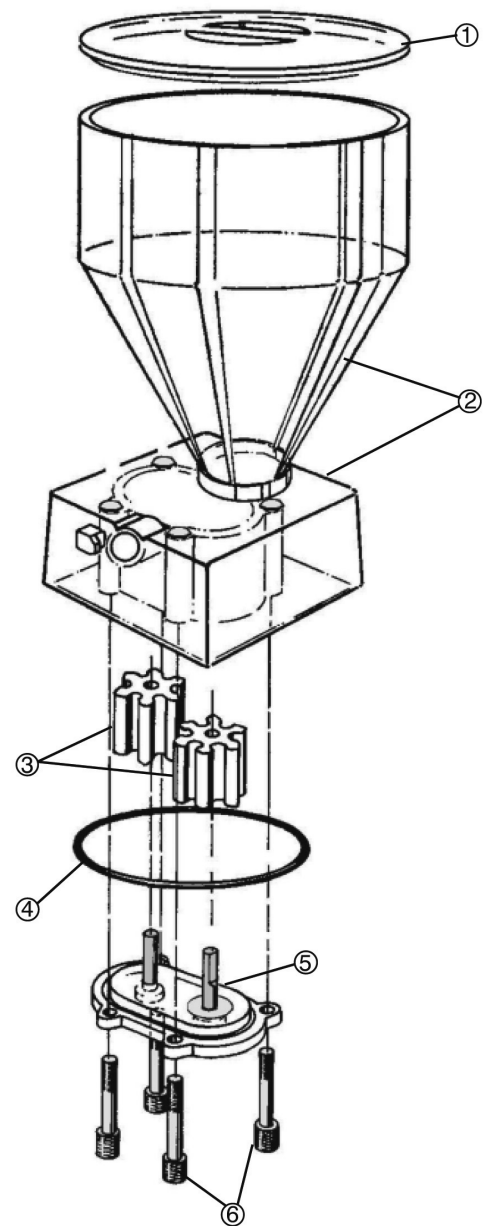

Dosiermaschine "EDHARD"
dosingmeter "EDHARD"

Ersatzteile für / spare parts for
„EDHARD“ – Art.-Nr. 152611

Nummer No.	Beschreibung / Description	Art.-Nr. Code
1	Deckel / Lid	152800
2	Trichter / Funnel	152801
3	Tüllenarettierung am Trichter / Spout Stop	152802
4	Schraube / Captive Nut	152803
5	Flügelrad (Set á 2 Stück) / Impeller (Set 2 pieces)	152804
	Ersatzteil-Set, bestehend aus:	
	No. 6-14 / Pump Cover Assembly	152805
6	Dichtungsring / Seal (O-Ring)	152807
7	Sprengring	
8	Unterlegscheibe	
9	Dichtung	
10	Bolzen	
11	Abdeckung	
12	Lager	
13	Bolzen	
14	Schraube (1 Stück) / Screw	152806

Ersatzteile für / spare parts for
„EDHARD“ – Art.-Nr. 151610

Nummer No.	Beschreibung / Description	Art.-Nr. Code
1	Deckel / Lid	152800
2	Trichter / Funnel	152813
3	Flügelrad (Set á 2 Stück) / Impeller (Set 2 pieces)	152804
4	Dichtungsring / Cover Seal (O-Ring)	152814
5	Ersatzteil-Set, bestehend aus:	
	No. 6-14 / Pump Cover Assembly	152815
6	Schraube (1 Stück) / Thumb Screw	152806