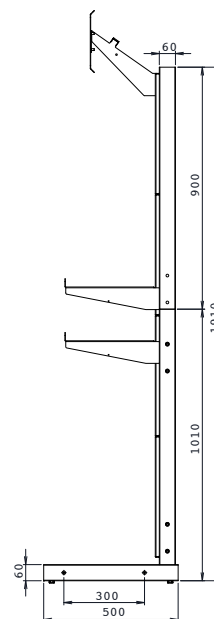

Gut präsentiert und gut sortiert – so verkauft es sich am besten!  
 Excellent presentation, Great assortment – Great Sales!

Art.-Nr./code	Beschreibung /description
410300	Grundregal ohne Fachboden und ohne Haken / Basic shelf without shelf and without hooks
410310	1x Fachboden / 1x Shelf 1000 mm x 330 mm
010626	Schlaufen-Haken, Länge 180 mm, 50 Stück = 1 VE / Loop-Hook length 180 mm – 50 pieces = 1 Set
010628	Einfach-Haken, Länge 180 mm, 50 Stück = 1 VE / Single-Hook length 180 mm – 50 pieces = 1 Set