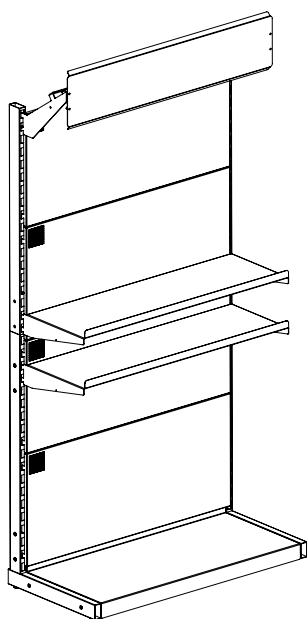

Gut präsentiert und gut sortiert – so verkauft es sich am besten!  
 Excellent presentation, Great assortment – Great Sales!

Art.-Nr./code	Beschreibung /description
410300	Grundregal ohne Fachboden und ohne Haken / Basic shelf without shelf and without hooks
410310	1x Fachboden / 1x Shelf 1000 mm x 330 mm
010626	Schlaufen-Haken, Länge 180 mm, 50 Stück = 1 VE / Loop-Hook length 180 mm – 50 pieces = 1 Set
010628	Einfach-Haken, Länge 180 mm, 50 Stück = 1 VE / Single-Hook length 180 mm – 50 pieces = 1 Set