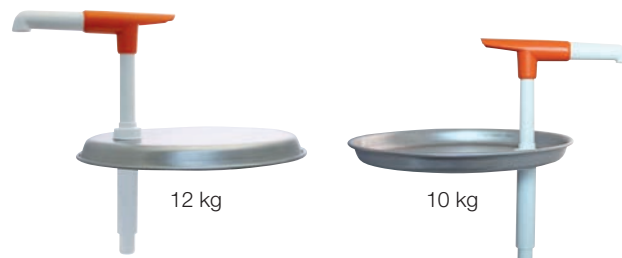

#	↑ mm	Ø mm	ml	⌄ l	🛒
152495	400	265	30	10	1
152496	340	225	30	5	1

DE EIMER
 GB BUCKET
 IT SECCHI
 ES CUBO

#	⌄ l	🛒
152491	10	1
152497	5	1

DE DECKEL INKLUSIVE PUMPE
 GB SOUCE DISPENSER PUMP INCLUDING COVER
 IT COPERCHIO CON POMPA
 ES CUBIR CON LA BOMBA

- Deckel aus Aluminium
- Für 10 kg und 12 kg Eimer
- Inklusive Pumpe
- Cover made of aluminum
- For 10 kg and 12 kg buckets
- Including pump

#	Ø mm	ml	🛒
154702	280	30	1

Anwendungsbeispiel:
 Lieferung ohne Behälter