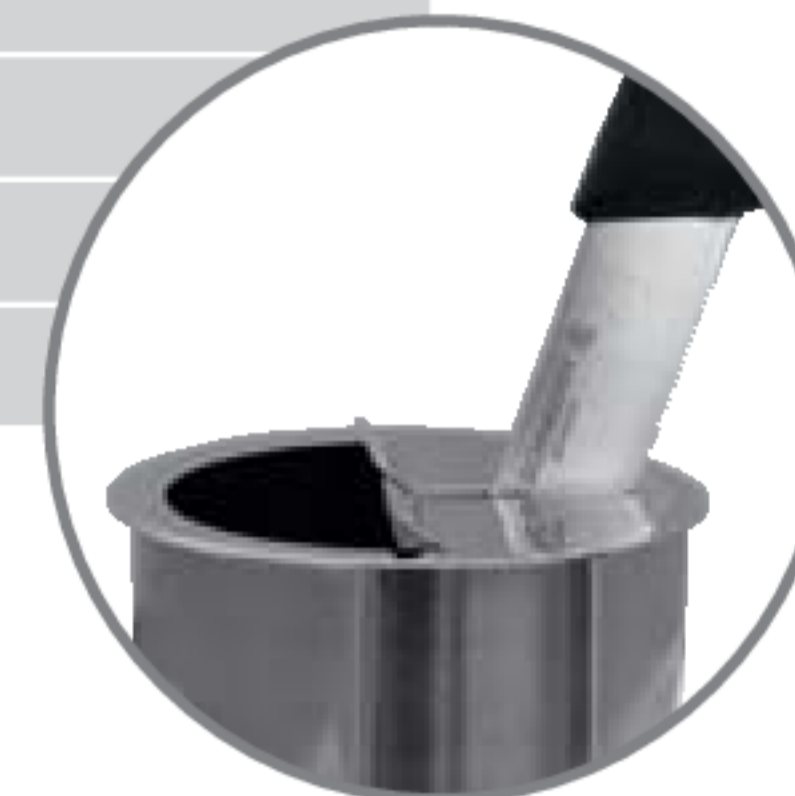

DE	MAGNETLEISTE
GB	MAGNET BAR
IT	BARRA MAGNETICA
ES	LISTEL MAGNETICO

inklusive Befestigungsmaterial

including fittings

#	↔ mm	
260910	500	1

DE	MESSER-ABSTREIFBEHÄLTER – STANDGERÄT
GB	STANDING KNIFE CLEANER – WITH SOCKET
IT	PULISCI COLTELLI – DA BANCO
ES	CONTENEDOR DE LIMPIEZA CUCHILLOS – PARA MESA

Material: Edelstahl, mit Schlitzdeckel, unbeheizt

made of stainless steel, with slot cover, without heating

#	↑ mm	Ø mm	↔ mm	
270000	180	100	130	1

DE	MESSER-ABSTREIFBEHÄLTER – EINBAUGERÄT
GB	KNIFE CLEANER – FOR HANGING INTO COUNTERS
IT	PULISCI COLTELLI – DA INCASSO
ES	CONTENEDOR DE LIMPIEZA CUCHILLOS – EMPOTRABLE

Material: Edelstahl, mit Schlitzdeckel, umlaufender Rand 10 mm, unbeheizt, mit Außen- und Innenbehälter; der Innenbehälter wird zum Wasserwechsel herausgenommen

made of stainless steel, with slot cover, circulatory edge 10 mm, without heating, with outer and inner container; the inner container can be removed for water exchange

#	↑ mm	Ø mm	↔ mm	
270003	180	100	125	1

DE	MESSER-ABSTREIFBEHÄLTER – WANDGERÄT
GB	KNIFE CLEANER – FOR FIXING ON WALLS
IT	PULISCI COLTELLI – DA MURO
ES	CONTENEDOR DE LIMPIEZA CUCHILLOS – PARA MURO

Material: Edelstahl, mit Schlitzdeckel, unbeheizt, mit Außen- und Innenbehälter; der Innenbehälter wird zum Wasserwechsel herausgenommen, inklusive Wandhalterung