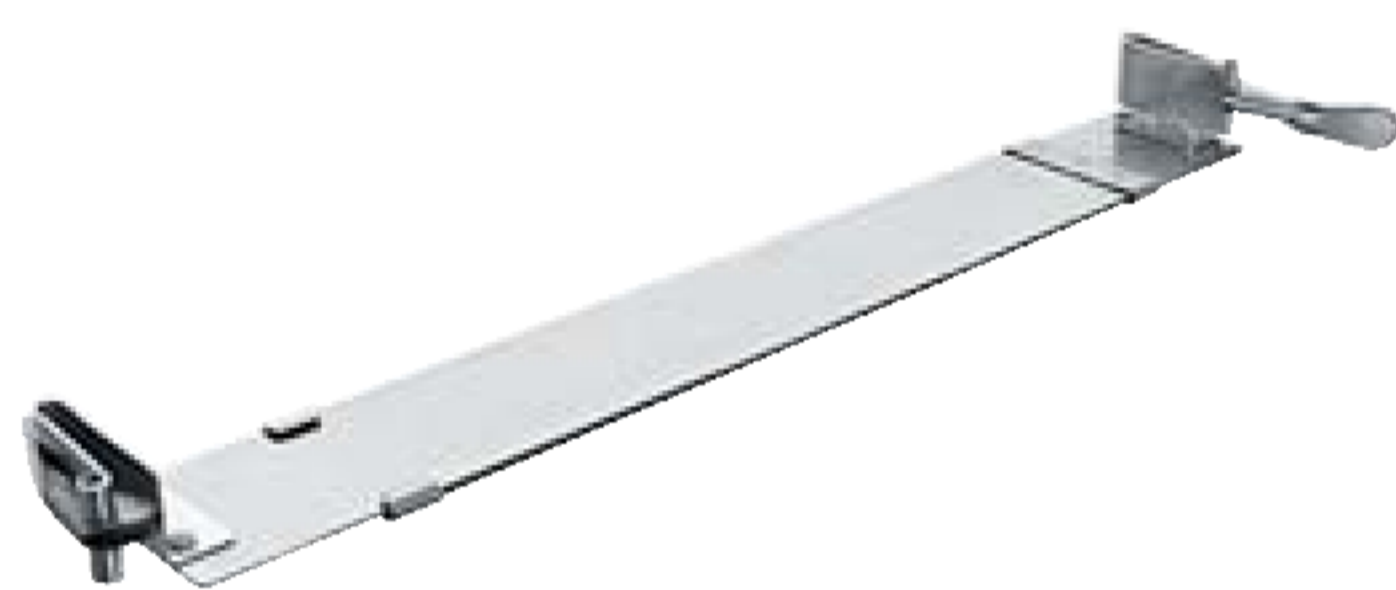

DE	BACKBLECHVORSETZER
GB	JOINT BAR, ADJUSTABLE
IT	BARRA DI GIUNZIONE REGOLABILE
ES	BARRA DE UNIÓN, AJUSTABLE

Material: Edelstahl, mit 2 Klammern

Made of stainless steel, with 2 clamps

#	↔ mm	
997899	340 min. / 615 max	1

Anwendungs-
beispiel / example

DE	SCHNITTKUCHEN – BODENBLECH UND BACKRAHMEN IM SET
GB	CAKE DISPLAY – BASE PLATE AND BAKING FRAME IN THE SET
IT	TEGLIE PER TORTEA – PIASTRA DI FONDO E TELAIO DI COTTURA IN SET
ES	BANDEJA – PLACA INFERIOR Y MARCO DE COCCIÓN COMO JUEGO

2-teilig

Material: Aluminium

Materialstärke:

Boden mit Griff: 1,5 mm, Rahmen: 2,0 mm

2-pieces

Made of aluminium;

thickness:

base with handle: 1,5 mm, frame: 2,0 mm