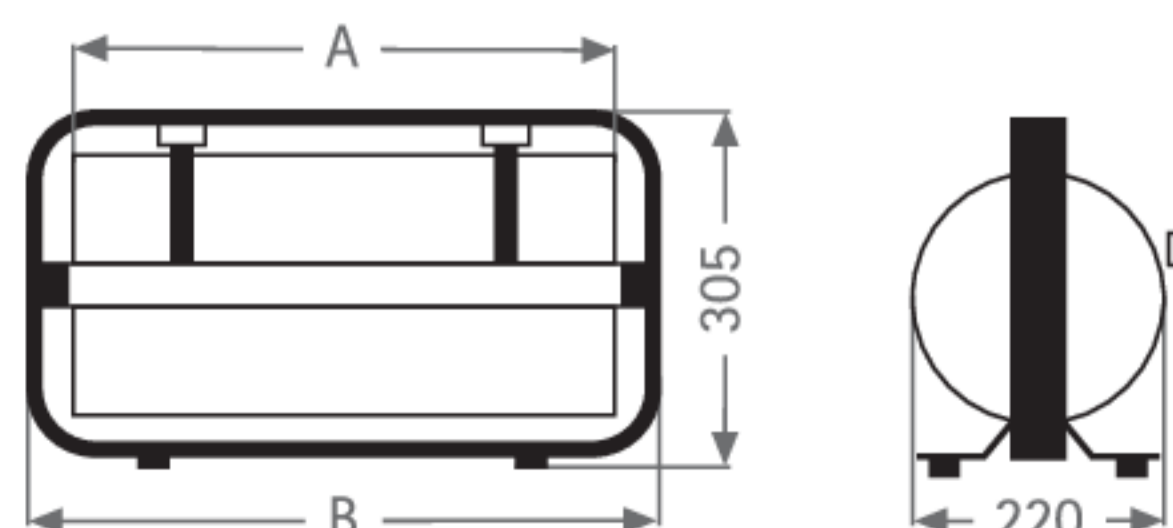

#	↖ mm	→ mm	↓ mm	↑ mm	
202090	400 x 600	500	370	730	1
202091	570 x 780	650	370	920	1

Art. 159160

Art. 159250

Art. 159350

Art. 159450

DE	ABREISSGERÄTE
GB	TEAR-OFF DISPENSERS
IT	SUPPORTO PER TAGLIO DI CARTA IN ROTOLI
ES	SOPORTE PARA ROLLOS, MESA, HORIZONTAL

alle Geräte lackiert, mit glattem Messer / all types varnished, with plain knife

#	→ mm		
159130	300	Tisch, waagrecht / table, horizontal	1
159150	500		1
159160	600		1
159230	300	Wand, waagrecht / wall, horizontal	1
159240	400		1
159250	500		1
159260	600		1
159350	500	Tisch, senkrecht / table, vertical	1
159360	600		1
159450	500	Untertisch, waagrecht / under table, horizontal	1
159460	600		1

Untertisch, waagrecht / under table, horizontal

Tisch, waagrecht / table, horizontal

Wand, waagrecht / wall, horizontal

Tisch, senkrecht / table, vertical