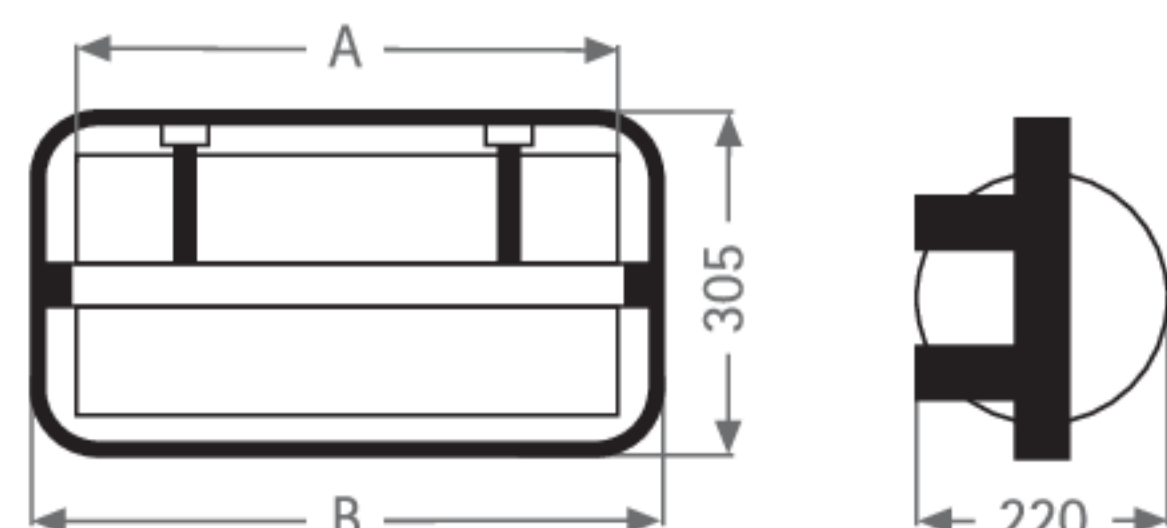

#	↖ mm	→ mm	↓ mm	↑ mm	
202090	400 x 600	500	370	730	1
202091	570 x 780	650	370	920	1

Art. 159160

Art. 159250

Art. 159350

Art. 159450

DE	ABREISSGERÄTE
GB	TEAR-OFF DISPENSERS
IT	SUPPORTO PER TAGLIO DI CARTA IN ROTOLI
ES	SOPORTE PARA ROLLOS, MESA, HORIZONTAL

alle Geräte lackiert, mit glattem Messer / all types varnished, with plain knife

#	→ mm		
159130	300	Tisch, waagrecht / table, horizontal	1
159150	500		1
159160	600		1
159230	300	Wand, waagrecht / wall, horizontal	1
159240	400		1
159250	500		1
159260	600		1
159350	500	Tisch, senkrecht / table, vertical	1
159360	600		1
159450	500	Untertisch, waagrecht / under table, horizontal	1
159460	600		1

Untertisch, waagrecht / under table, horizontal

Tisch, waagrecht / table, horizontal

Wand, waagrecht / wall, horizontal

Tisch, senkrecht / table, vertical