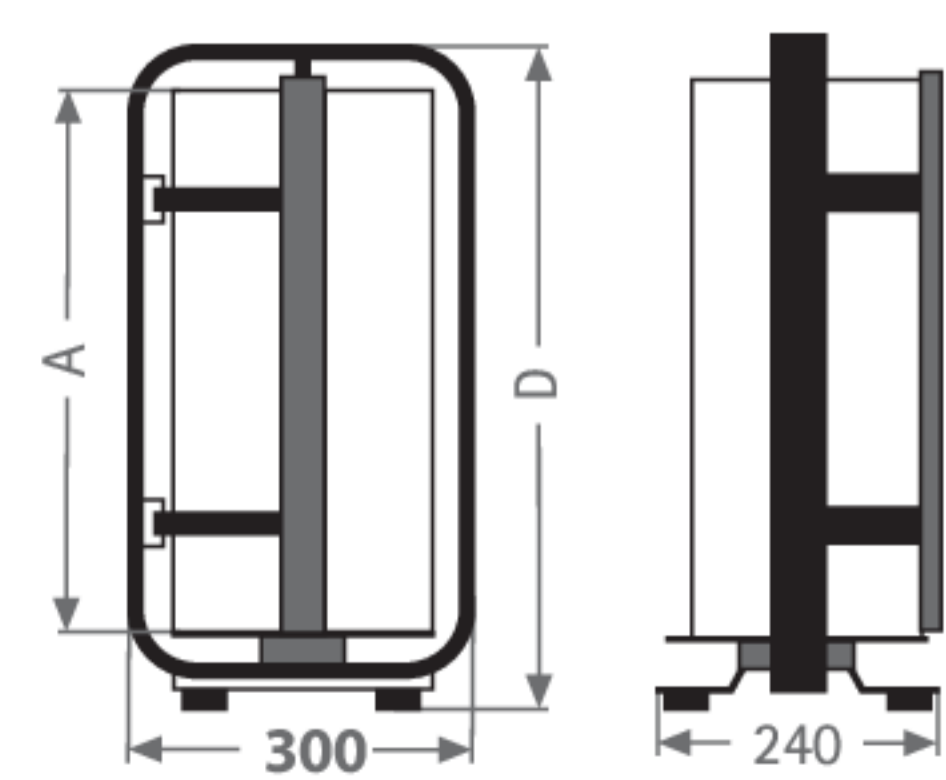

#	↖ mm	→ mm	↓ mm	↑ mm	
202090	400 x 600	500	370	730	1
202091	570 x 780	650	370	920	1

Art. 159160

Art. 159250

Art. 159350

Art. 159450

DE	ABREISSGERÄTE
GB	TEAR-OFF DISPENSERS
IT	SUPPORTO PER TAGLIO DI CARTA IN ROTOLI
ES	SOPORTE PARA ROLLOS, MESA, HORIZONTAL

alle Geräte lackiert, mit glattem Messer / all types varnished, with plain knife

#	→ mm		
159130	300	Tisch, waagrecht / table, horizontal	1
159150	500		1
159160	600		1
159230	300	Wand, waagrecht / wall, horizontal	1
159240	400		1
159250	500		1
159260	600		1
159350	500	Tisch, senkrecht / table, vertical	1
159360	600		1
159450	500	Untertisch, waagrecht / under table, horizontal	1
159460	600		1

Untertisch, waagrecht / under table, horizontal

Tisch, waagrecht / table, horizontal

Wand, waagrecht / wall, horizontal

Tisch, senkrecht / table, vertical