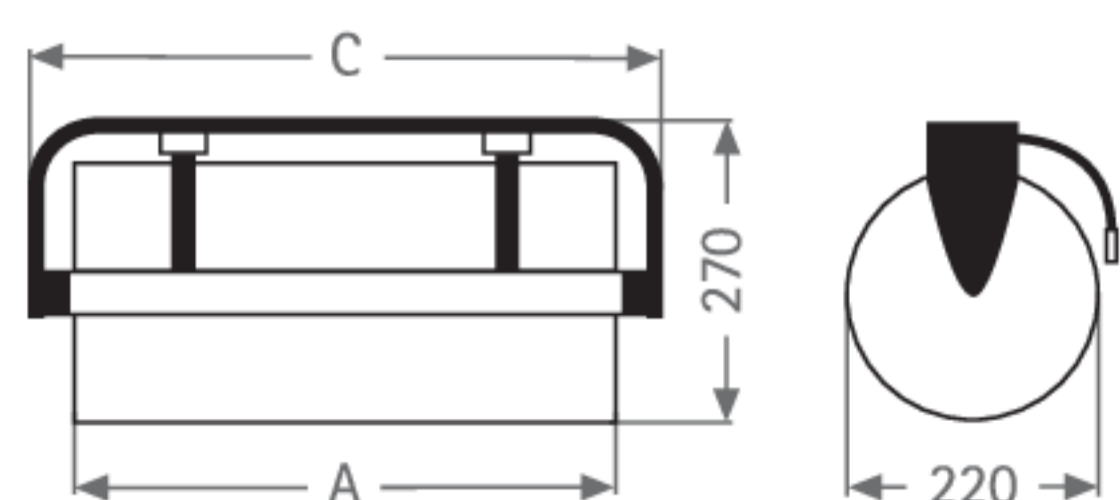

#	↖ mm	→ mm	↓ mm	↑ mm	
202090	400 x 600	500	370	730	1
202091	570 x 780	650	370	920	1

Art. 159160

Art. 159250

Art. 159350

Art. 159450

DE	ABREISSGERÄTE
GB	TEAR-OFF DISPENSERS
IT	SUPPORTO PER TAGLIO DI CARTA IN ROTOLI
ES	SOPORTE PARA ROLLOS, MESA, HORIZONTAL

alle Geräte lackiert, mit glattem Messer / all types varnished, with plain knife

#	→ mm		
159130	300	Tisch, waagrecht / table, horizontal	1
159150	500		1
159160	600		1
159230	300	Wand, waagrecht / wall, horizontal	1
159240	400		1
159250	500		1
159260	600		1
159350	500	Tisch, senkrecht / table, vertical	1
159360	600		1
159450	500	Untertisch, waagrecht / under table, horizontal	1
159460	600		1

Untertisch, waagrecht / under table, horizontal

Tisch, waagrecht / table, horizontal

Wand, waagrecht / wall, horizontal

Tisch, senkrecht / table, vertical