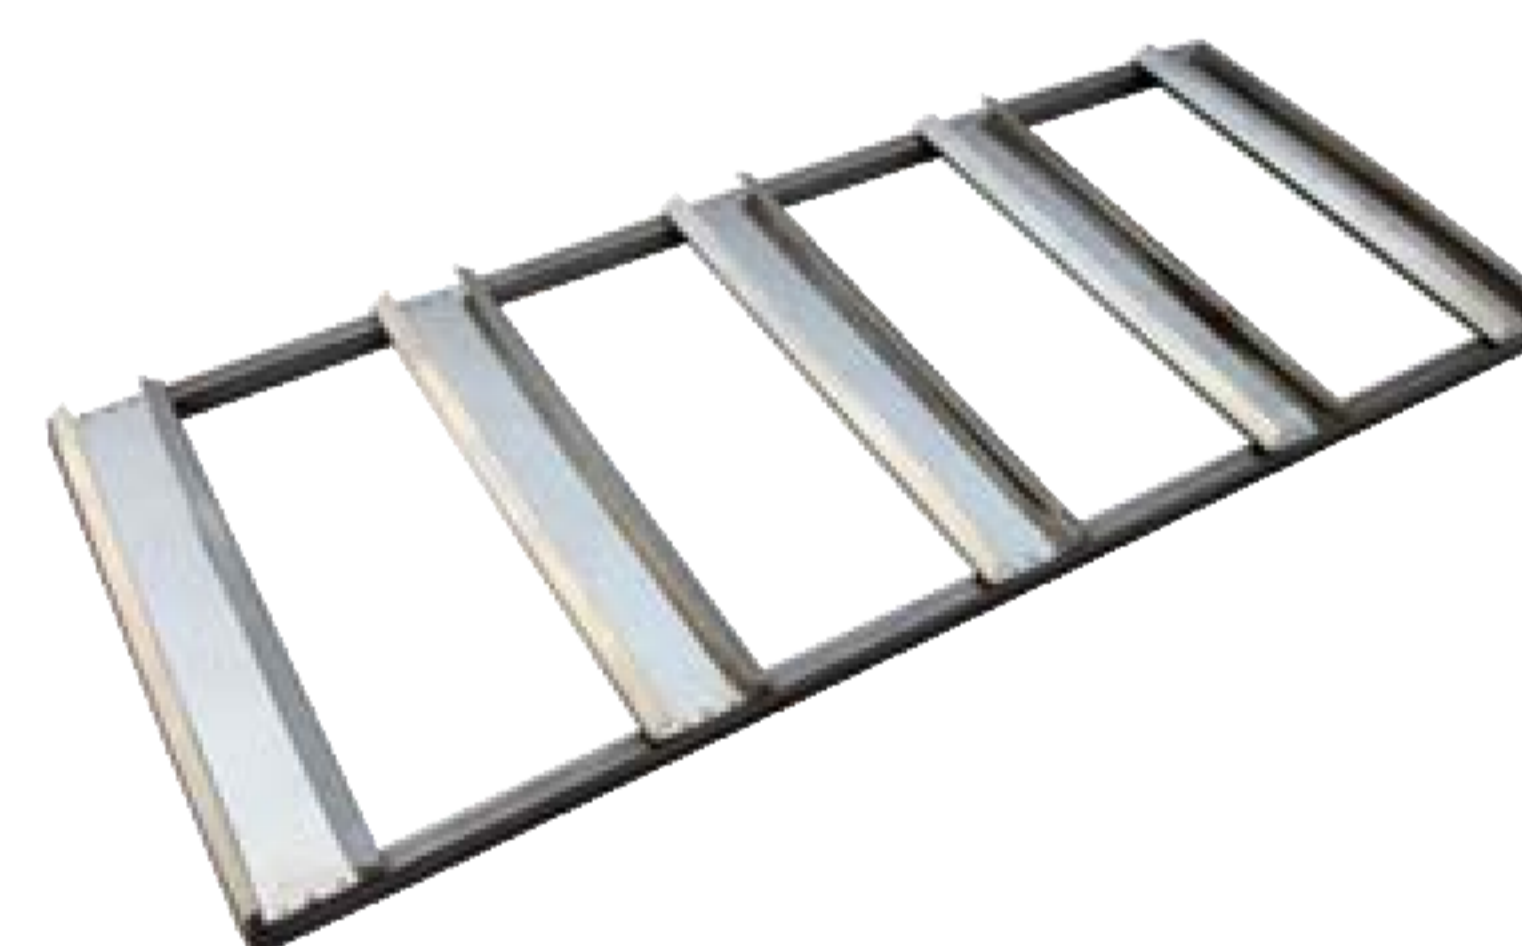

DE	LAMM-FORM
GB	LAMB MOULD
IT	TORTIERE "AGNELLO"
ES	MOLDE TARTA "EL BORREGO"

Material: vorbehandelter Stahl mit Antihafbeschichtung,
Farbe: grau, inkl. 2 Klammern

made of precoated steel with non-stick coating,
colour: grey, incl. 2 clips

KLEIN / Kopf seitwärts

SMALL / head showing to the left

#	→ mm	↓ mm	↑ mm	∩ l	🛒
968000	163	67	108	0,5	1

GROSS / Kopf gerade

LARGE / head pointing straight ahead

#	→ mm	↓ mm	↑ mm	∩ l	🛒
968010	245	80	160	1,0	1

6

DE	STÄNDER ZUM BEFÜLLEN DER LAMMFORMEN
GB	SUPPORT
IT	SUPPORTO PER IL RIEMPIMENTO DELLA TORTIERE AGNELLO
ES	SOPORTECA MOLDESTARTA "EL BOREGO"

Material: aluminierter Stahl

made of aluminized steel

#	→ mm	↗ mm	für / for #	🛒
für kleines Lamm / for small lamb				
968020	190	386	968000	1
für großes Lamm / for large lamb				
968030	264	497	968010	1

DE	LAMMFORM-SET
GB	SET OF LAMB MOULDS
IT	SET DI TORTIERE "AGNELLO"
ES	JUEGO DE MOLDES "EL BORREGO"

Komplett mit 5 Lämmern, 1 Ständer und 10 Klammern

consisting of 5 large lambs, 1 support and 10 clips

#		∩ l	🛒
968040	klein / small	0,5	1
968050	gross / large	1,0	1