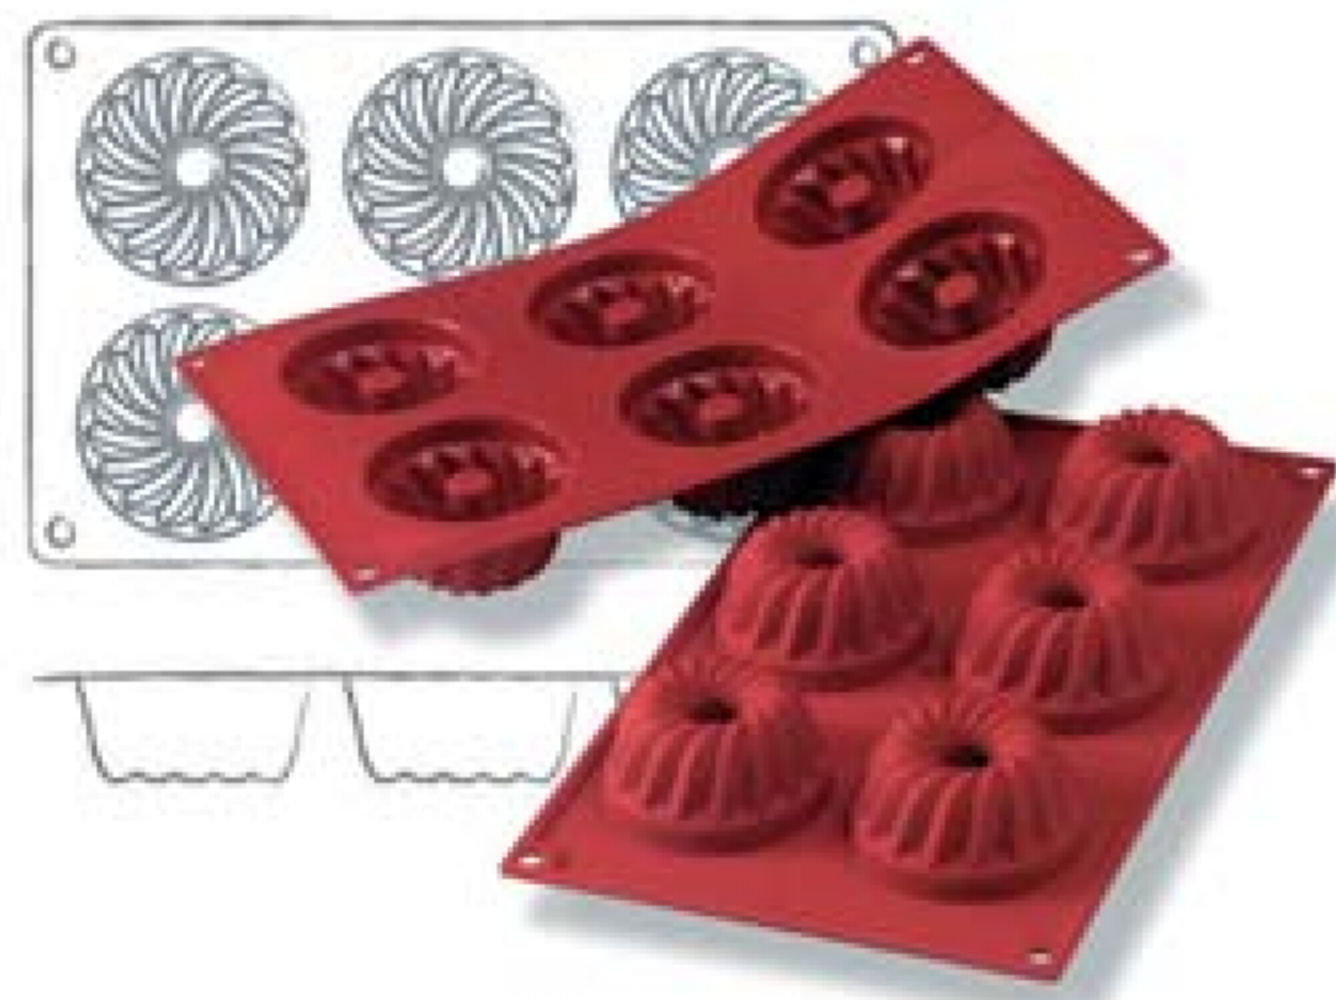

✓	DE	GUGELHUPF MINI
	GB	GUGELHOPF MINI
	IT	GUGELHUPF MINI
	ES	BIZCOCHO DE SABOYA MINI

#	115072
Formen/moulds	8 x 50 ml
Ø mm	55
↑ mm	36
🛒	1

✓	DE	GUGELHUPF MEDIUM
	GB	GUGELHOPF MEDIUM
	IT	GUGELHUPF MEDIUM
	ES	BIZCOCHO DE SABOYA MEDIUM

#	115071
Formen/moulds	6 x 80 ml
Ø mm	70
↑ mm	36
🛒	1

✓	DE	GUGELHUPF
	GB	GUGELHOPF
	IT	GUGELHUPF
	ES	BIZCOCHO DE SABOYA

#	115227
Formen/moulds	6 x 100 ml
Ø mm	75
↑ mm	40
🛒	1

DE	VULKAN
GB	VULKANO
IT	VULCANO
ES	VOLCÁN