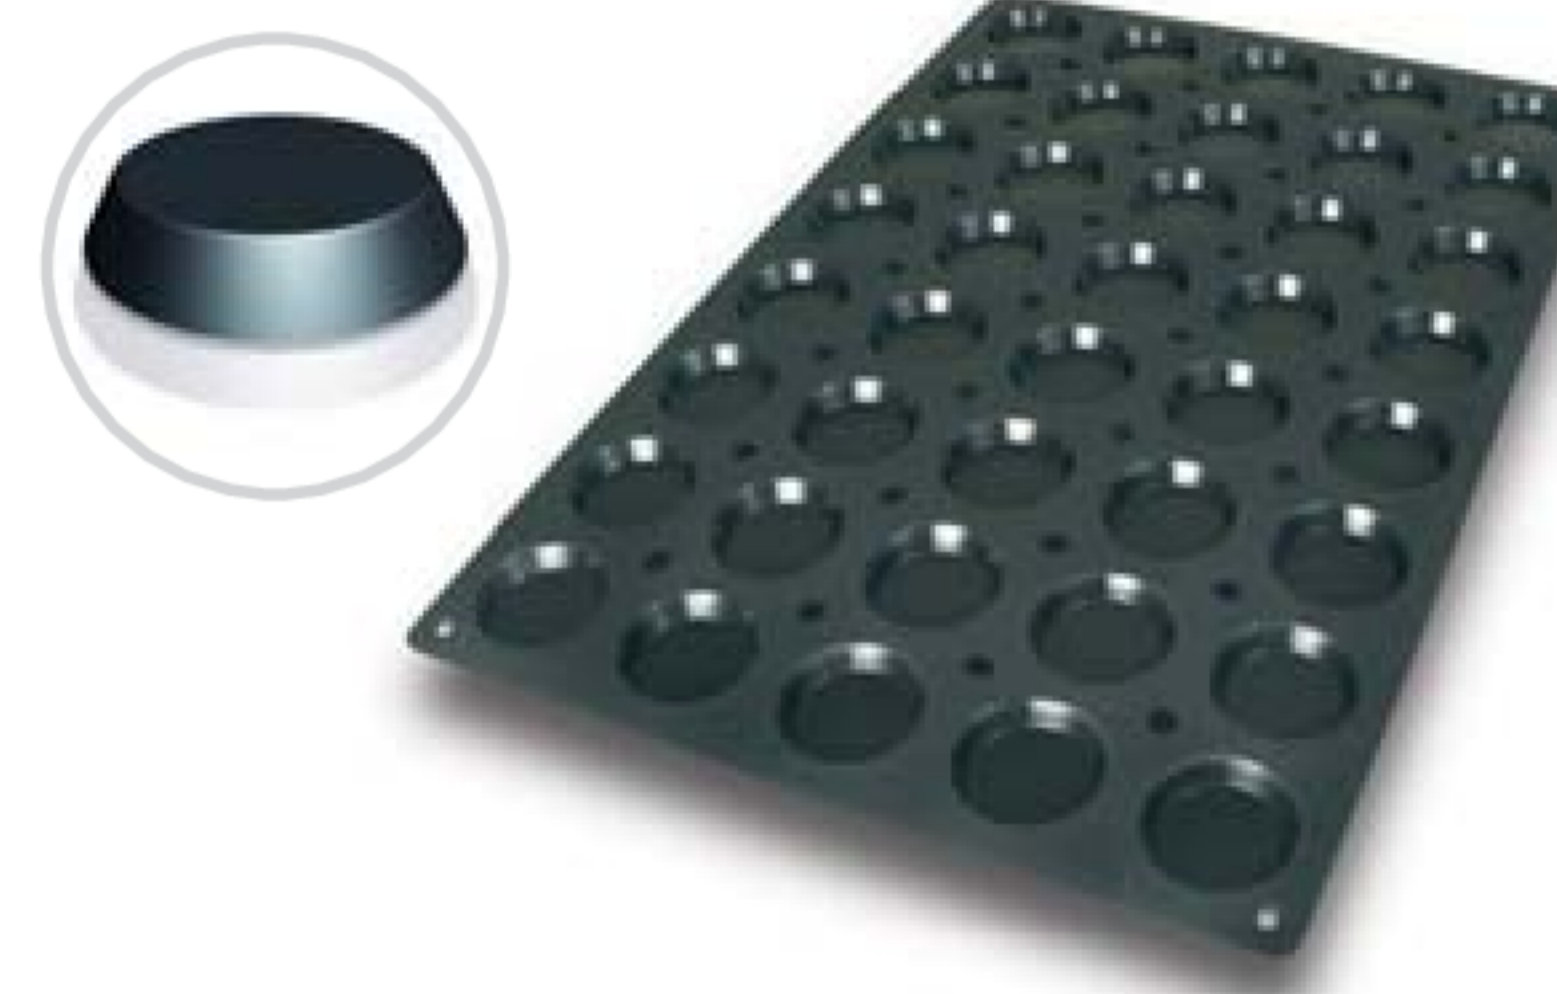

✓	DE	HALBKUGEL
	GB	HALF-SPHERE
	IT	SEMISFERA
	ES	SEMIESFERA

✓	DE	FLORENTINER MINI
	GB	FLORENTIN MINI
	IT	FIORENTINA MINI
	ES	FLORENTINA MINI

✓	DE	FLORENTINER	400 x 600 mm
	GB	FLORENTIN	
	IT	FLORENTINA	
	ES	FLORENTINA	

#	115302
Formen/moulds	28 x 90 ml
Ø mm	70
↑ mm	35
↕ ml	90
🛒	1

#	115341
Formen/moulds	70 x 15 ml
Ø mm	45
↑ mm	10
↕ ml	1050
🛒	1

#	115303
Formen/moulds	40 x 25 ml
Ø mm	60
↑ mm	11
↕ ml	25
🛒	1