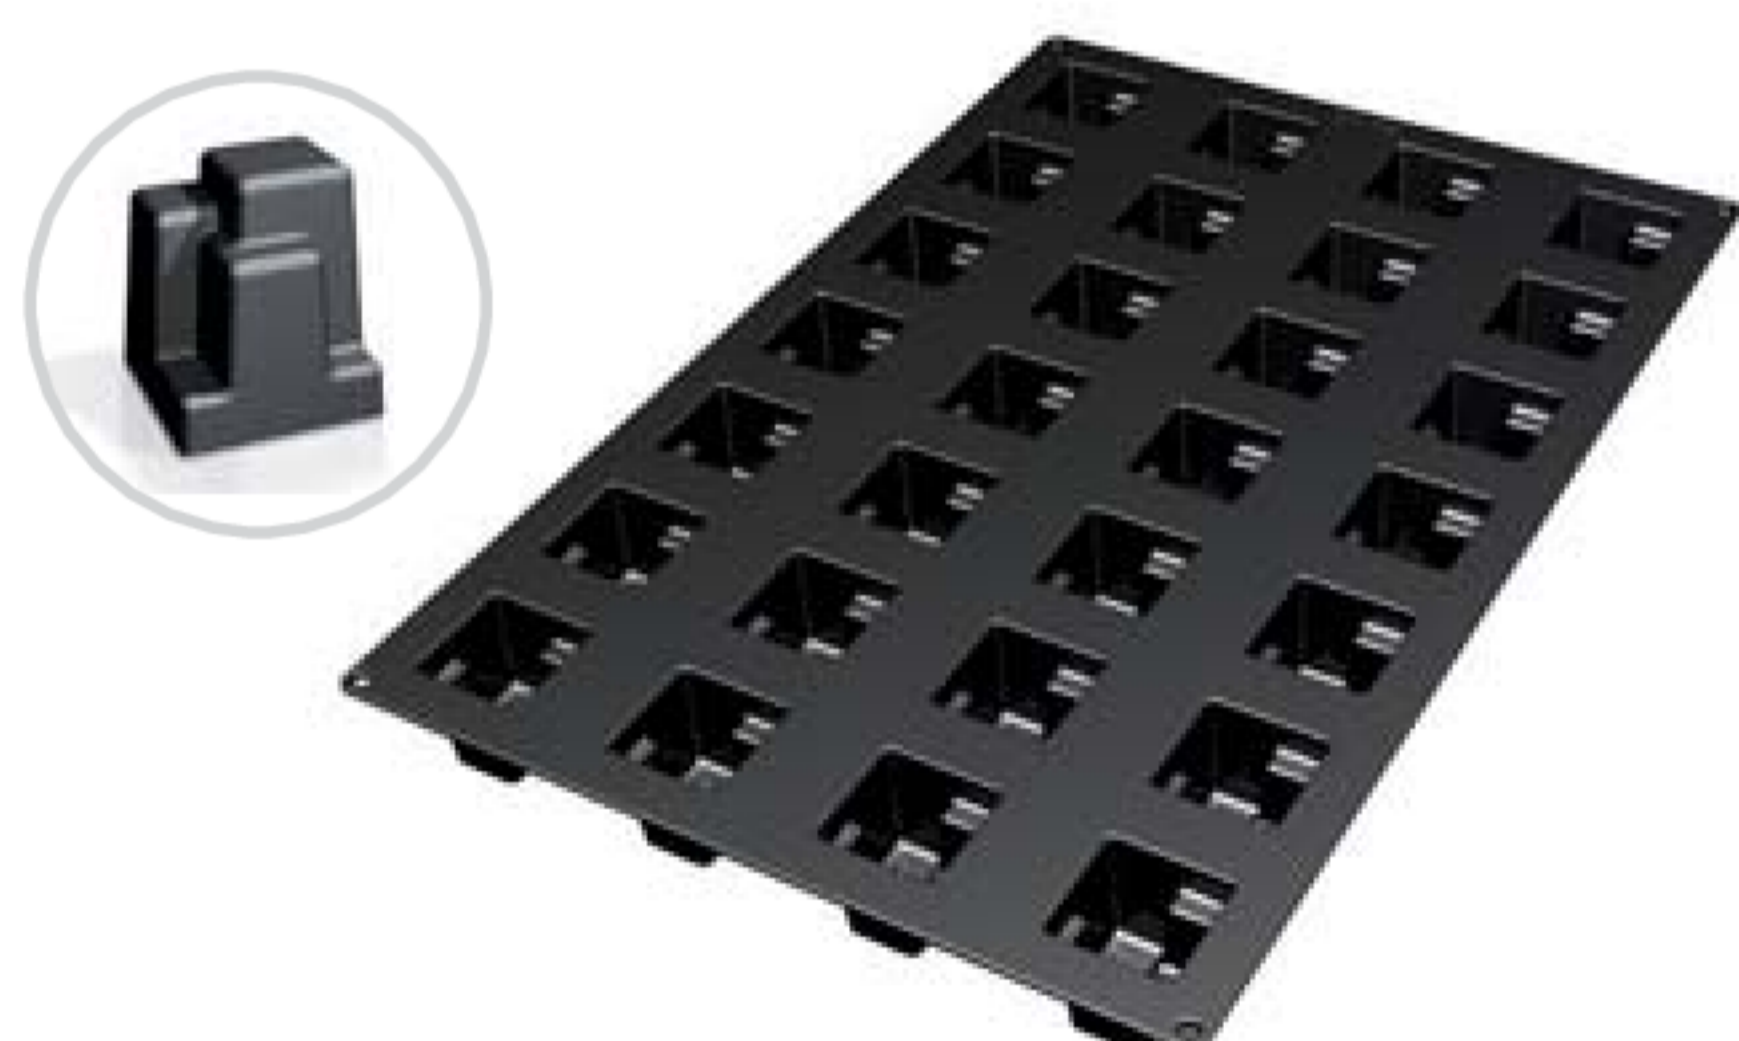

✓ DE	FANTASY 12
GB	FANTASY 12
IT	FANTASIA 12
ES	FANTASY 12

#	115328
Formen/moulds	24 x 104 ml
↔ mm	119 x 35
↑ mm	32
🗑 ml	104
🛒	1

✓ DE	FANTASY 13
GB	FANTASY 13
IT	FANTASIA 13
ES	FANTASY 13

#	115329
Formen/moulds	24 x 100 ml
↔ mm	120 x 33
↑ mm	36
🗑 ml	103,5
🛒	1

✓ DE	FANTASY 14
GB	FANTASY 14
IT	FANTASIA 14
ES	FANTASY 14

#	115330
Formen/moulds	24 x 103 ml
↔ mm	119 x 36
↑ mm	34
🗑 ml	103
🛒	1

7

✓ DE	FANTASY 15
GB	FANTASY 15
IT	FANTASIA 15
ES	FANTASY 15

#	115331
Formen/moulds	28 x 104 ml
↔ mm	52 x 52
↑ mm	60
🗑 ml	104
🛒	1

✓ DE	FANTASY 16
GB	FANTASY 16
IT	FANTASIA 16
ES	FANTASY 16

#	115332
Formen/moulds	28 x 100 ml
↔ mm	52 x 52
↑ mm	49
🗑 ml	103
🛒	1

✓ DE	FANTASY 17
GB	FANTASY 17
IT	FANTASIA 17
ES	FANTASY 17

#	115333
Formen/moulds	28 x 102 ml
↔ mm	52 x 52
↑ mm	51
🗑 ml	102
🛒	1

✓ DE	WAFFEL
GB	WAFFLE
IT	CIALDA
ES	BARQUILLA

#	115336
Formen/moulds	20 x 113 ml
Ø mm	95 x 70
↑ mm	24
🗑 ml	113
🛒	1