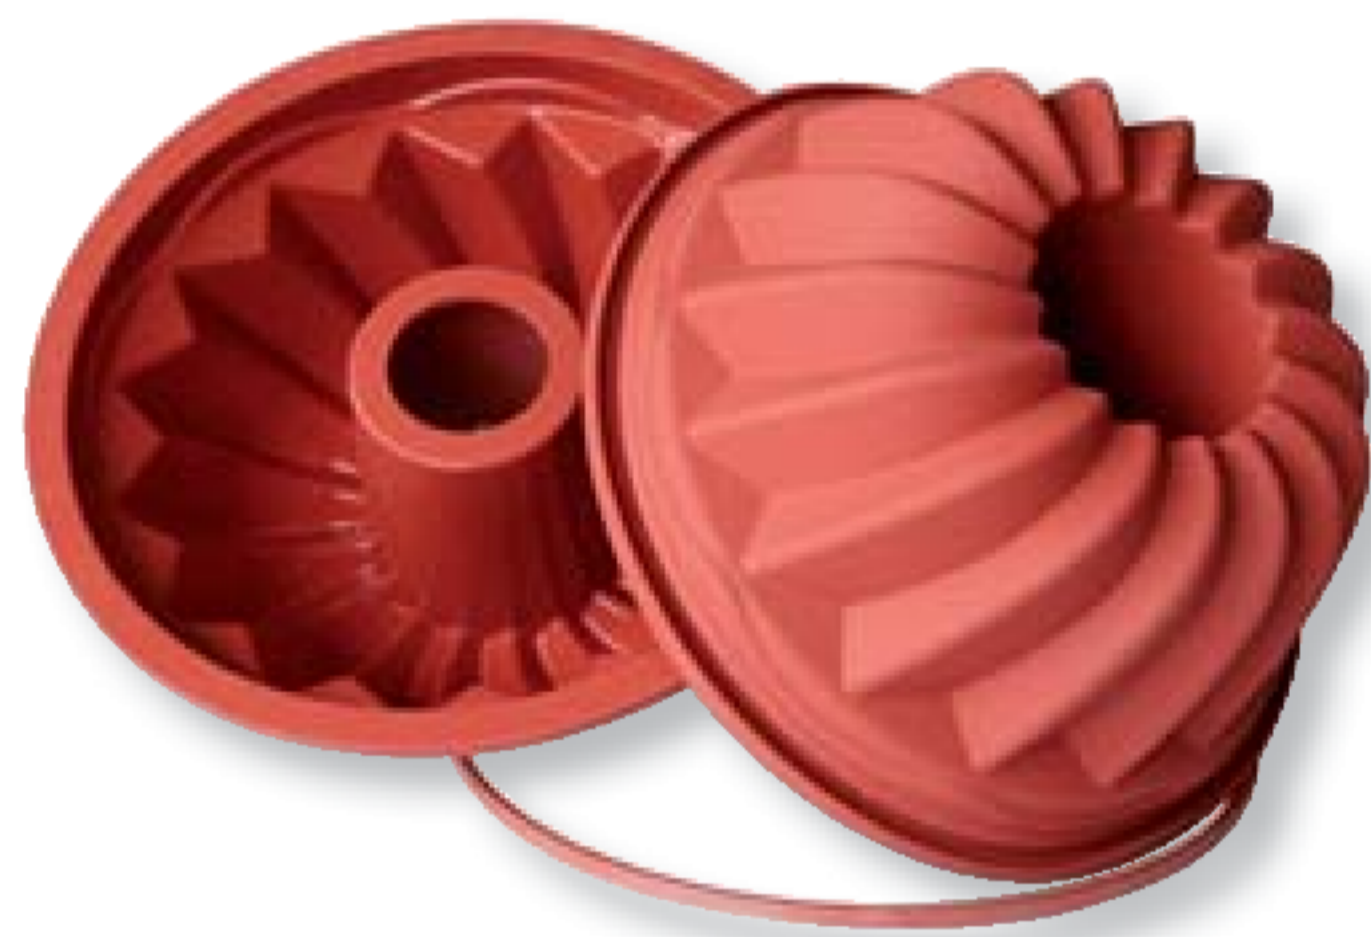

DE	KÖNIGSKUCHEN
GB	PLUM CAKE
IT	PLUMCAKE
ES	PLUMCAKE

#	115050
↔ mm	240 x 105
↑ mm	65
	1

#	115095
∅ mm	260 x 100
↑ mm	70
	1

#	115096
↔ mm	300 x 100
↑ mm	70
	1

7

DE	GUGELHUPF
GB	GUGELHOPF
IT	GUGELHUPF
ES	KUGELHOPF

#	115075
↔ mm	220
↑ mm	100
	1

#	115184
↔ mm	200
↑ mm	90
	1

#	115097
↔ mm	220
↑ mm	110
	1

DE	GLATT
GB	PLAIN
IT	LISCIO
ES	REDONDO, LISO

DE	GEZACKT
GB	SERRATED
IT	CROSTATA
ES	REDONDO, TARTA MANZANA CLASICA

DE	HERZ
GB	HEART
IT	CUORE
ES	CORAZÓN