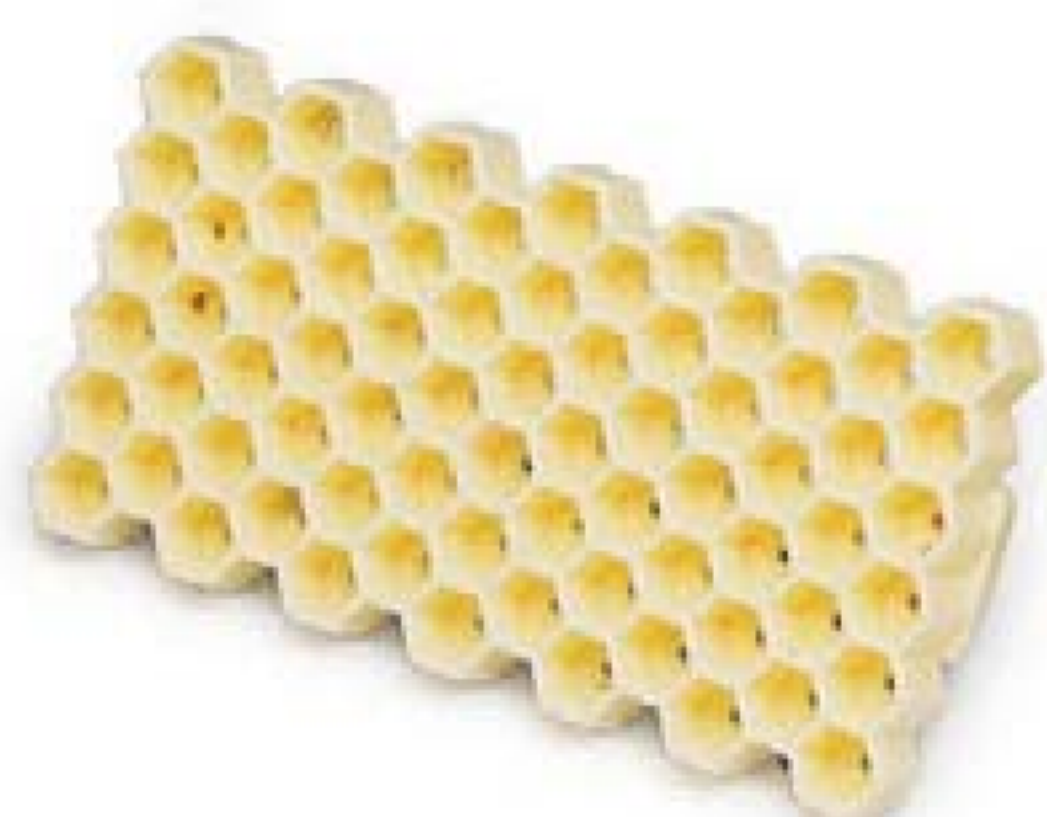

DE	BROT- UND BRÖTCHENDRÜCKER / TEIGDRÜCKER
GB	BREAD AND DOUGH MARKERS / DOUGH MARKERS
IT	STAMPI PER PANE, ROSETTA
ES	MARCADOR DE PAN DE VIENNA

Material: Edelstahl, stabiler Griff

made of stainless steel, solid handle

Kunststoff, weiss

made of plastic, white

#		
166080	Kaisersemmel gerade / straight	1
166081	Kaisersemmel	1
166082	Kaisersemmel mit Loch / with hole	1
166083	Spirale / spiral	1

Art. 166080

Art. 166081

Art. 166082

Art. 166083

#		↔ mm	
166084	Wabe / comb	165 x 85	1
166085	Blume / flower	Ø 125	1
166086	Wabe / comb	140 x 110	1
166087	Quadrat / square	140 x 100	1
166088	Sonne / sun	Ø 125	1

Art. 166084

Art. 166085

Art. 166086