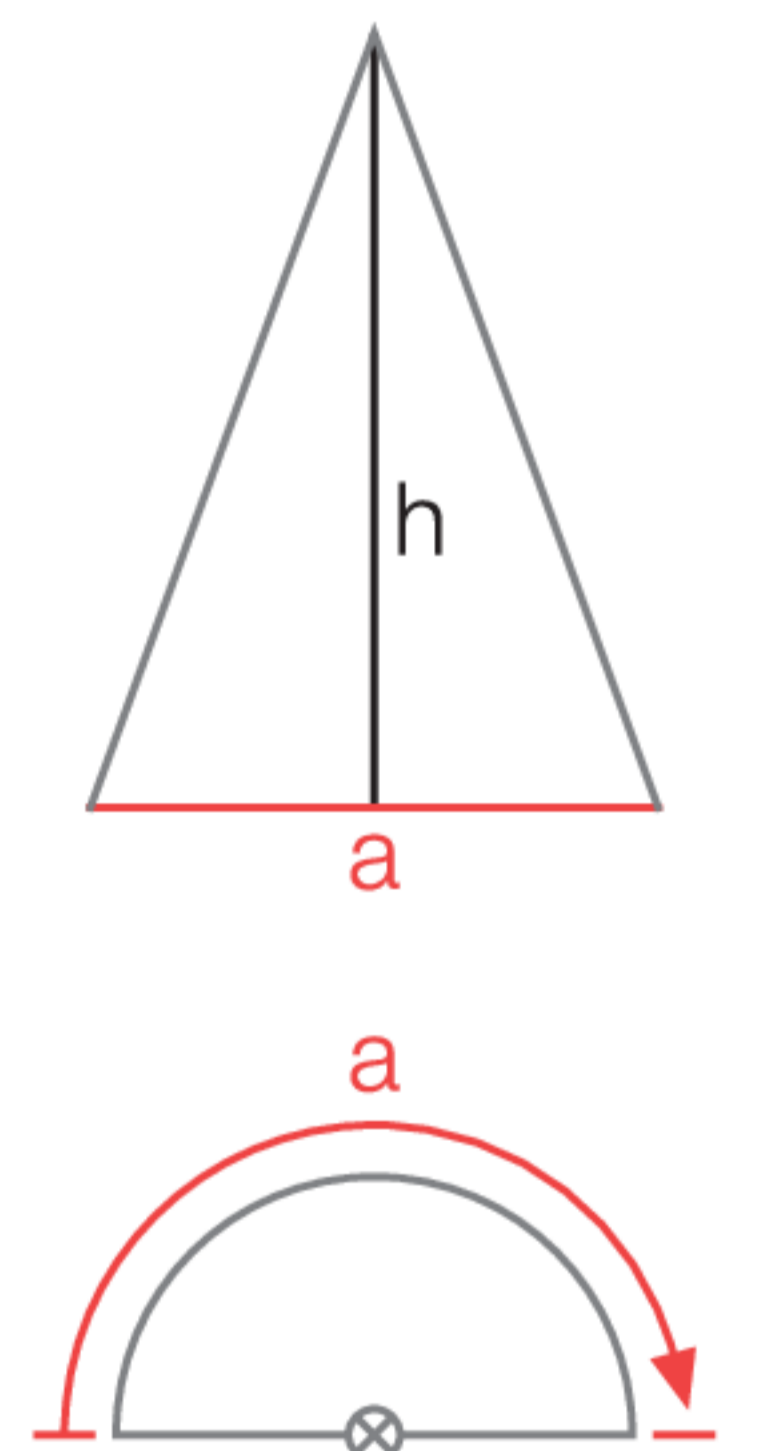

DE	GITTERSCHNEIDER
GB	LATTICE CUTTING ROLLERS
IT	RULLI PER LOSANGHE
ES	RODILLOS A ROMBAS

Material: Edelstahl
mit ergonomischem Kunststoffgriff
Schneideabstand ca. 7 mm

made of stainless steel
with ergonomic plastic handle
distance between blades 7 mm

#	→ mm	
154203	120	1

Material: Kunststoff (POM), elfenbein
mit verstärktem Kunststoffgriff

made of plastic (POM), ivory
with reinforced plastic handle

#	→ mm	
200004	65	1
200114	120	1

DE	DREIECK-AUSSTEC HWALZEN
GB	TRIANGULAR CROISSANT CUTTERS
IT	RULLI TAGLIA CROISSANTS
ES	RODILLOS PARA CORTAR CROISSANTS

für Croissants
Material: Edelstahl, ergonomischer Kunststoffgriff

for croissants
made of stainless steel, ergonomic plastic handle

9

#		mm	
154420	einfach / single	a= 110, h= 150	1
154421	einfach / single	a= 180, h= 140	1
154422	einfach / single	a= 180, h= 200	1
154424	einfach / single	a= 70, h= 100	1
154499	einfach / single	a= 97, h= 210	1
154427	doppelt / double	a= 180, h= 200	1
154430	dreifach / triple	a= 180, h= 200	1
154429	dreifach / triple	a= 180, h= 140	1