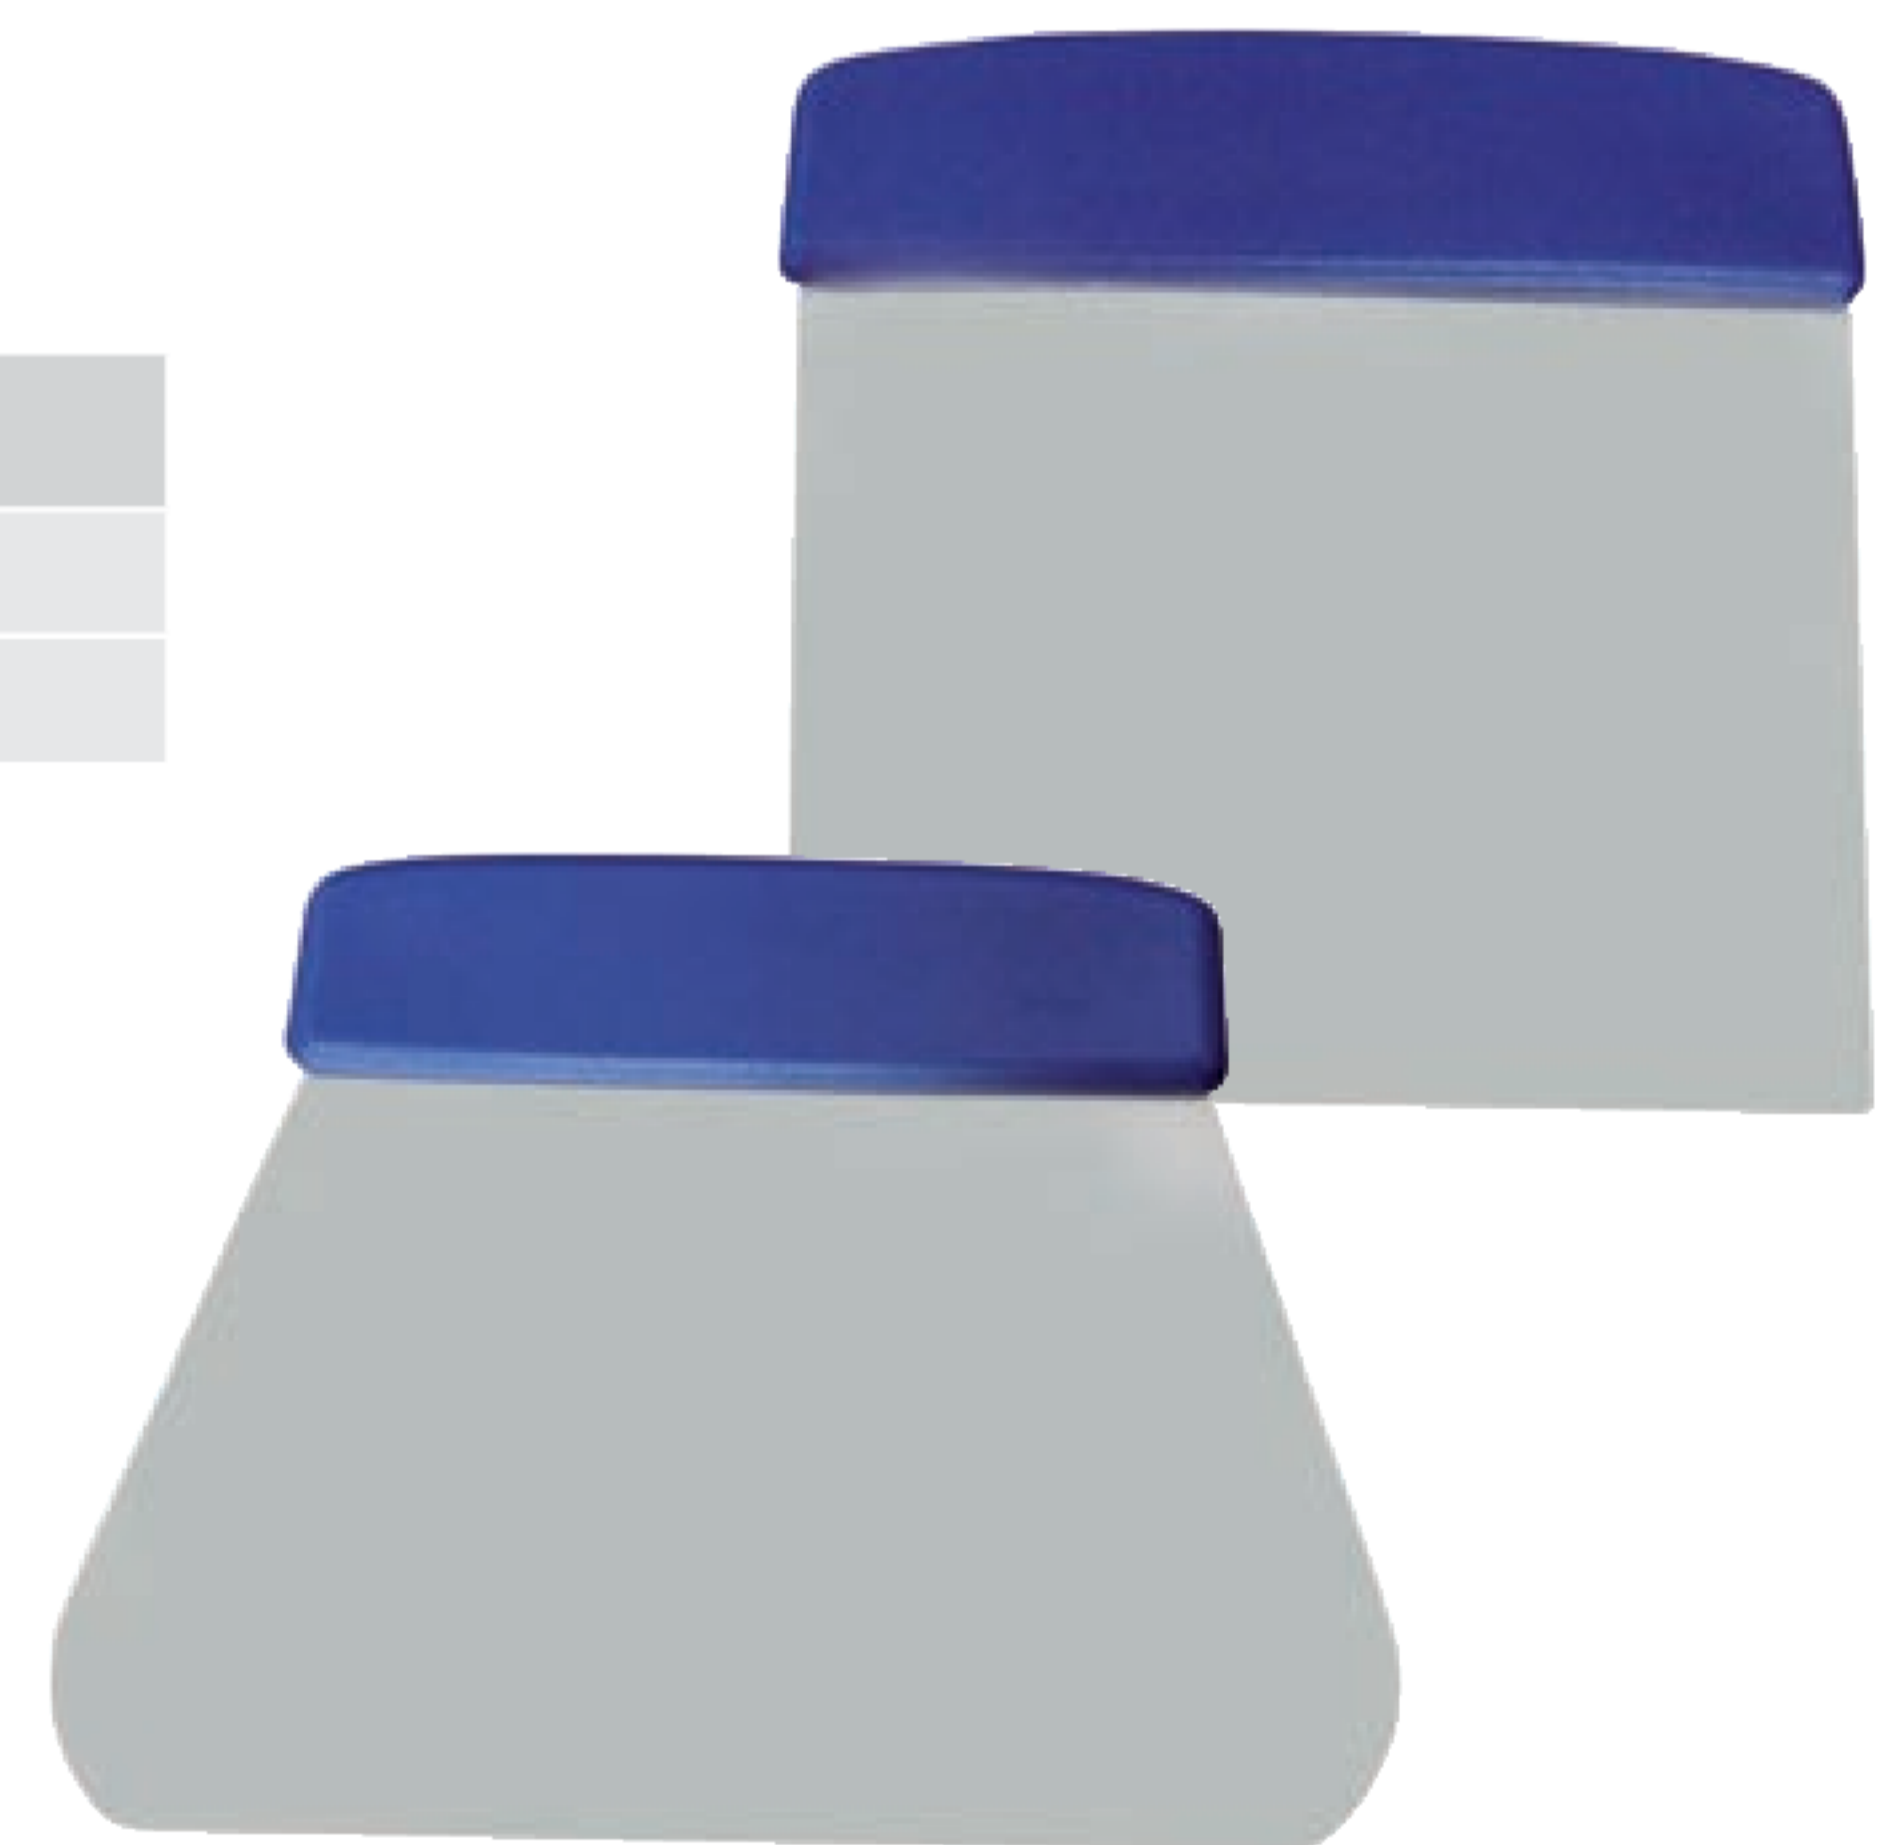

DE	ABSTECHER
GB	SCRAPERS
IT	RASCHIE, INOX
ES	CORTANTE

Material: Edelstahl, Kunststoffgriff, Ecken abgerundet

made of stainless steel, black plastic handle, round edges

#	↔ mm			
200600	110 x 120	● flexible Klinge / flexible blade	1	
199070	110 x 120	○ flexible Klinge / flexible blade	1	
199075	110 x 120	● flexible Klinge / flexible blade	1	
200601	110 x 120	● steife Klinge / stiff blade	1	
200602	130 x 135	● steife Klinge / stiff blade	1	

Art. 200602

Art. 200601

Art. 200600

Art. 199070

Art. 199075

9

Material: Edelstahl, Kunststoffgriff blau

made of stainless steel, blue plastic handle

#	↔ mm			
200702	195 x 145	Trapez / trapeze	1	
200703	160 x 170	Rechteck / rectangle	1	

Art. 200703

Art. 200702

DE	SCHABER EDELSTAHL
GB	SCRAPERS STAINLESS STEEL
IT	RASCHIETTI, INOX
ES	RASQUETAS, INOX

Material: Edelstahl