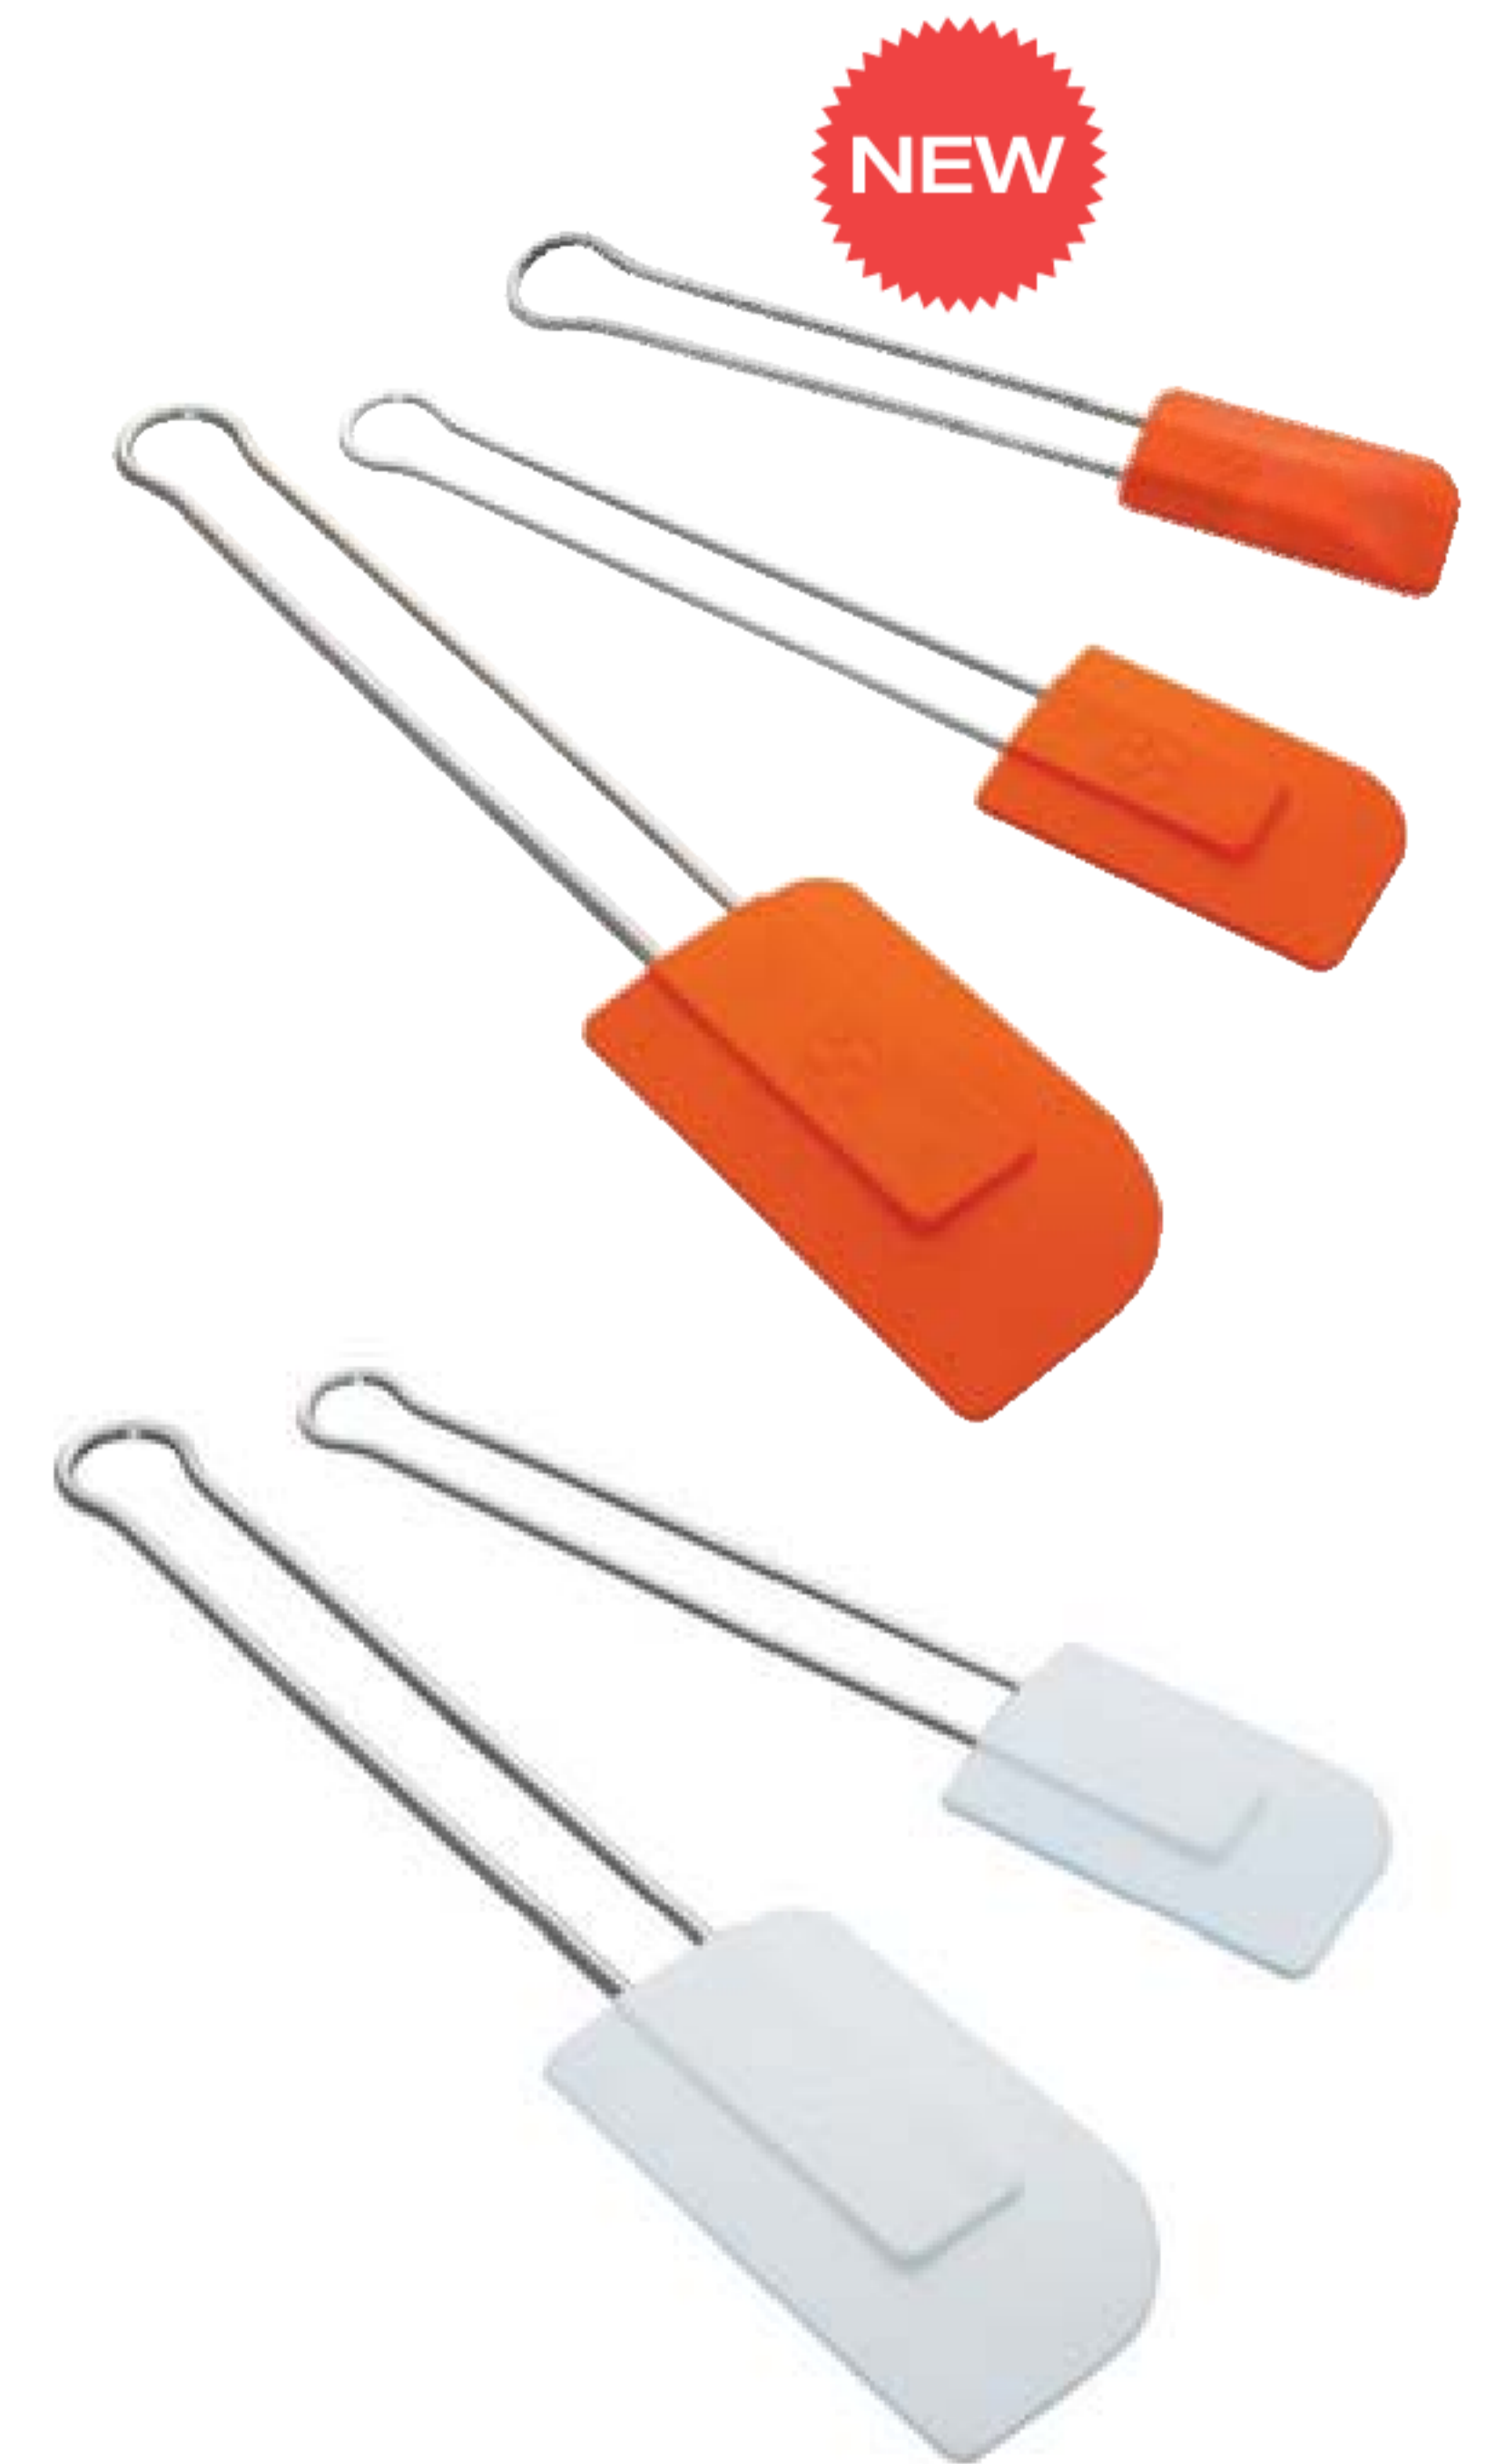

DE	STIELSCHABER
GB	SPATULAS
IT	SPATOLE
ES	ESPÁTULAS

Material: Silikon, mit Metallstiel  
bis + 300 °C

made of silicone, with metal handle  
heat resistant up to + 300 °C

	#	↔ mm	↗ mm	
<input checked="" type="checkbox"/>	200925	● 28 x 60	210	1
<input checked="" type="checkbox"/>	200926	● 55 x 85	285	1
<input checked="" type="checkbox"/>	200927	● 70 x 115	325	1
<input checked="" type="checkbox"/>	200928	○ 55 x 85	285	1
<input checked="" type="checkbox"/>	200929	○ 70 x 115	325	1

Material: Silikon, Griff aus hitzebeständigem  
Kunststoff bis + 260 °C, mit Aufhängeöse

made of silicone, handle made of heat-  
resistant plastic, up to + 260 °C, with hook

	#	↔ mm	↗ mm	
<input checked="" type="checkbox"/>	200750	85 x 53	250	1
<input checked="" type="checkbox"/>	200751	115 x 68	350	1
<input checked="" type="checkbox"/>	200752	115 x 68	450	1

9

DE	STIELSCHABER – LÖFFEL
GB	SPATULAS – SPOON
IT	SPATOLE
ES	ESPÁTULAS

Material: Silikon, Griff aus hitzebeständigem  
Kunststoff bis + 260 °C, mit Aufhängeöse

made of silicone, handle made of heat-  
resistant plastic, up to + 260 °C, with hook