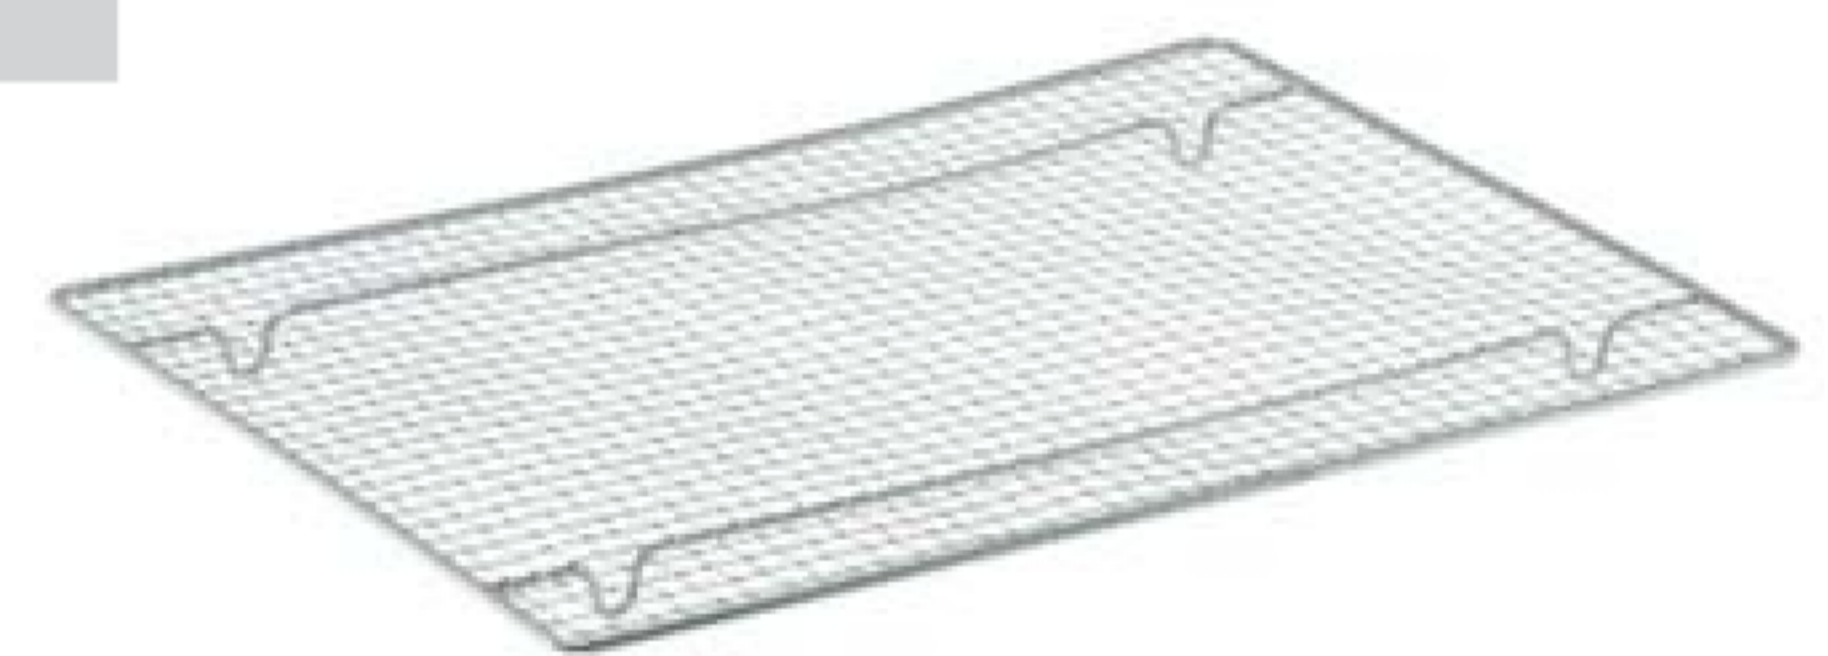

DE	TORTENGITTER
GB	GRATES
IT	GRIGLIE
ES	REJILLA

Material: Edelstahl

made of stainless steel

#		Ø mm	
156115	"Karo" mit Füßen / "square" pattern, with feet	320	1
156116	"Karo" mit Füßen / "square" pattern, with feet	360	1
156128	"Spirale" ohne Füße / "spiral" pattern, without feet	320	1
156129	"Spirale" ohne Füße / "spiral" pattern, without feet	360	1
156130	"Spirale" mit Füßen / "spiral" pattern, with feet	320	1
156131	"Spirale" mit Füßen / "spiral" pattern, with feet	360	1

Art.-Nr. 156115 + 156116

Art.-Nr. 156128 + 156129

Art.-Nr. 156130 + 156131

Material: Edelstahl, extra stabile Ausführung, mit 3 Traversen, mit Füßen

made of stainless steel, very strong quality, with 3 traverses and feet

#	↗ mm	→ mm	
156124	590	390	1

9

DE	PRALINEN- / TRÜFFELGITTER
GB	CHOCOLATE / TRUFFLE GRATES
IT	GRIGLIE PER CIOCCOLATINI E TARTUFFI
ES	REJILLA PARA PRALINÉS Y TRUFAS

Material: Edelstahl

Design: „Karo“, mit Füßen

Höhe: 28 mm

made of stainless steel,

design: "square" pattern, with feet

Height: 28 mm

#	↗ mm	→ mm	⊞ mm	⊥ mm	
156125	440	315	10 x 10	1	1
156126	580	390	10 x 10	1	1

DE	GRILLROSTE
GB	GRIDS
IT	GRIGLIE
ES	REJILLAS