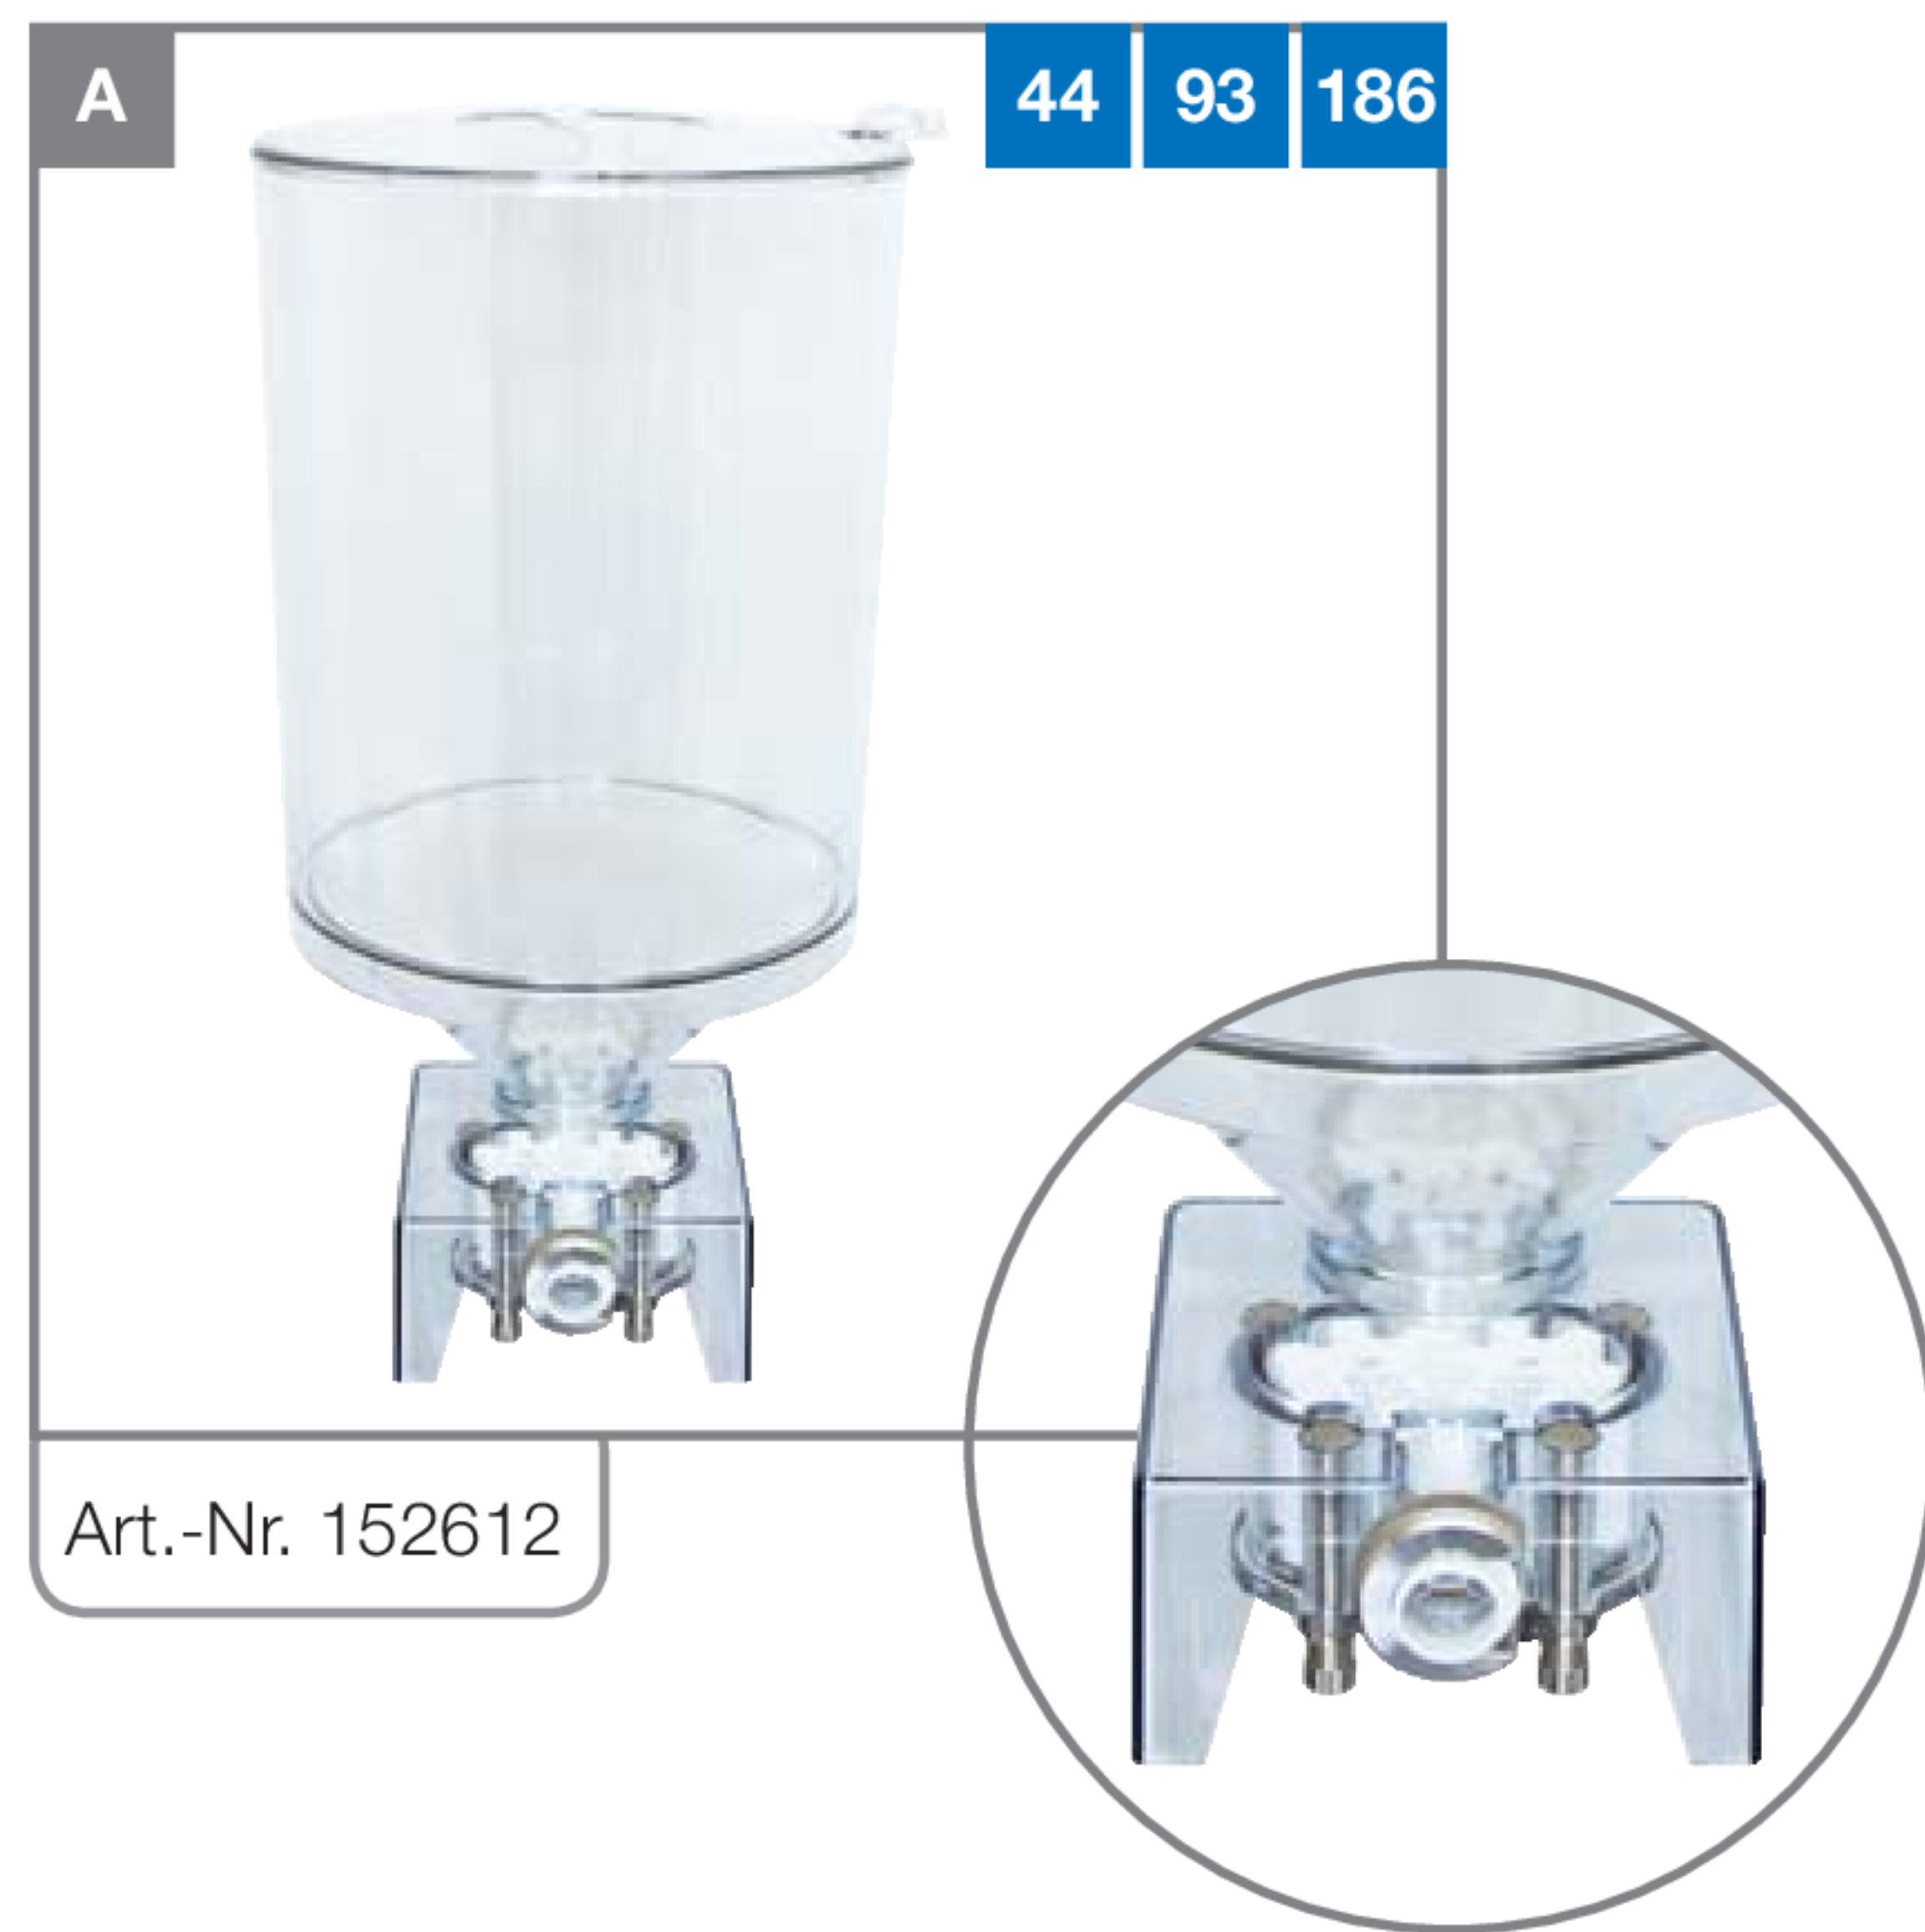

DE	TRICHTER
GB	FILLER UNITS
IT	TRAMOGGIA
ES	TOLVA-DEPOSITO

#		Ø mm	↑ mm	📦 l	⚖️ kg	🛒
152610	einfach / single	229	381	5,5	1,70	1
152612	einfach / single	260	502	17,0	2,32	1
152611	doppelt / double	229	381	5,5	1,70	1
152613	doppelt / double	260	502	17,0	2,32	1