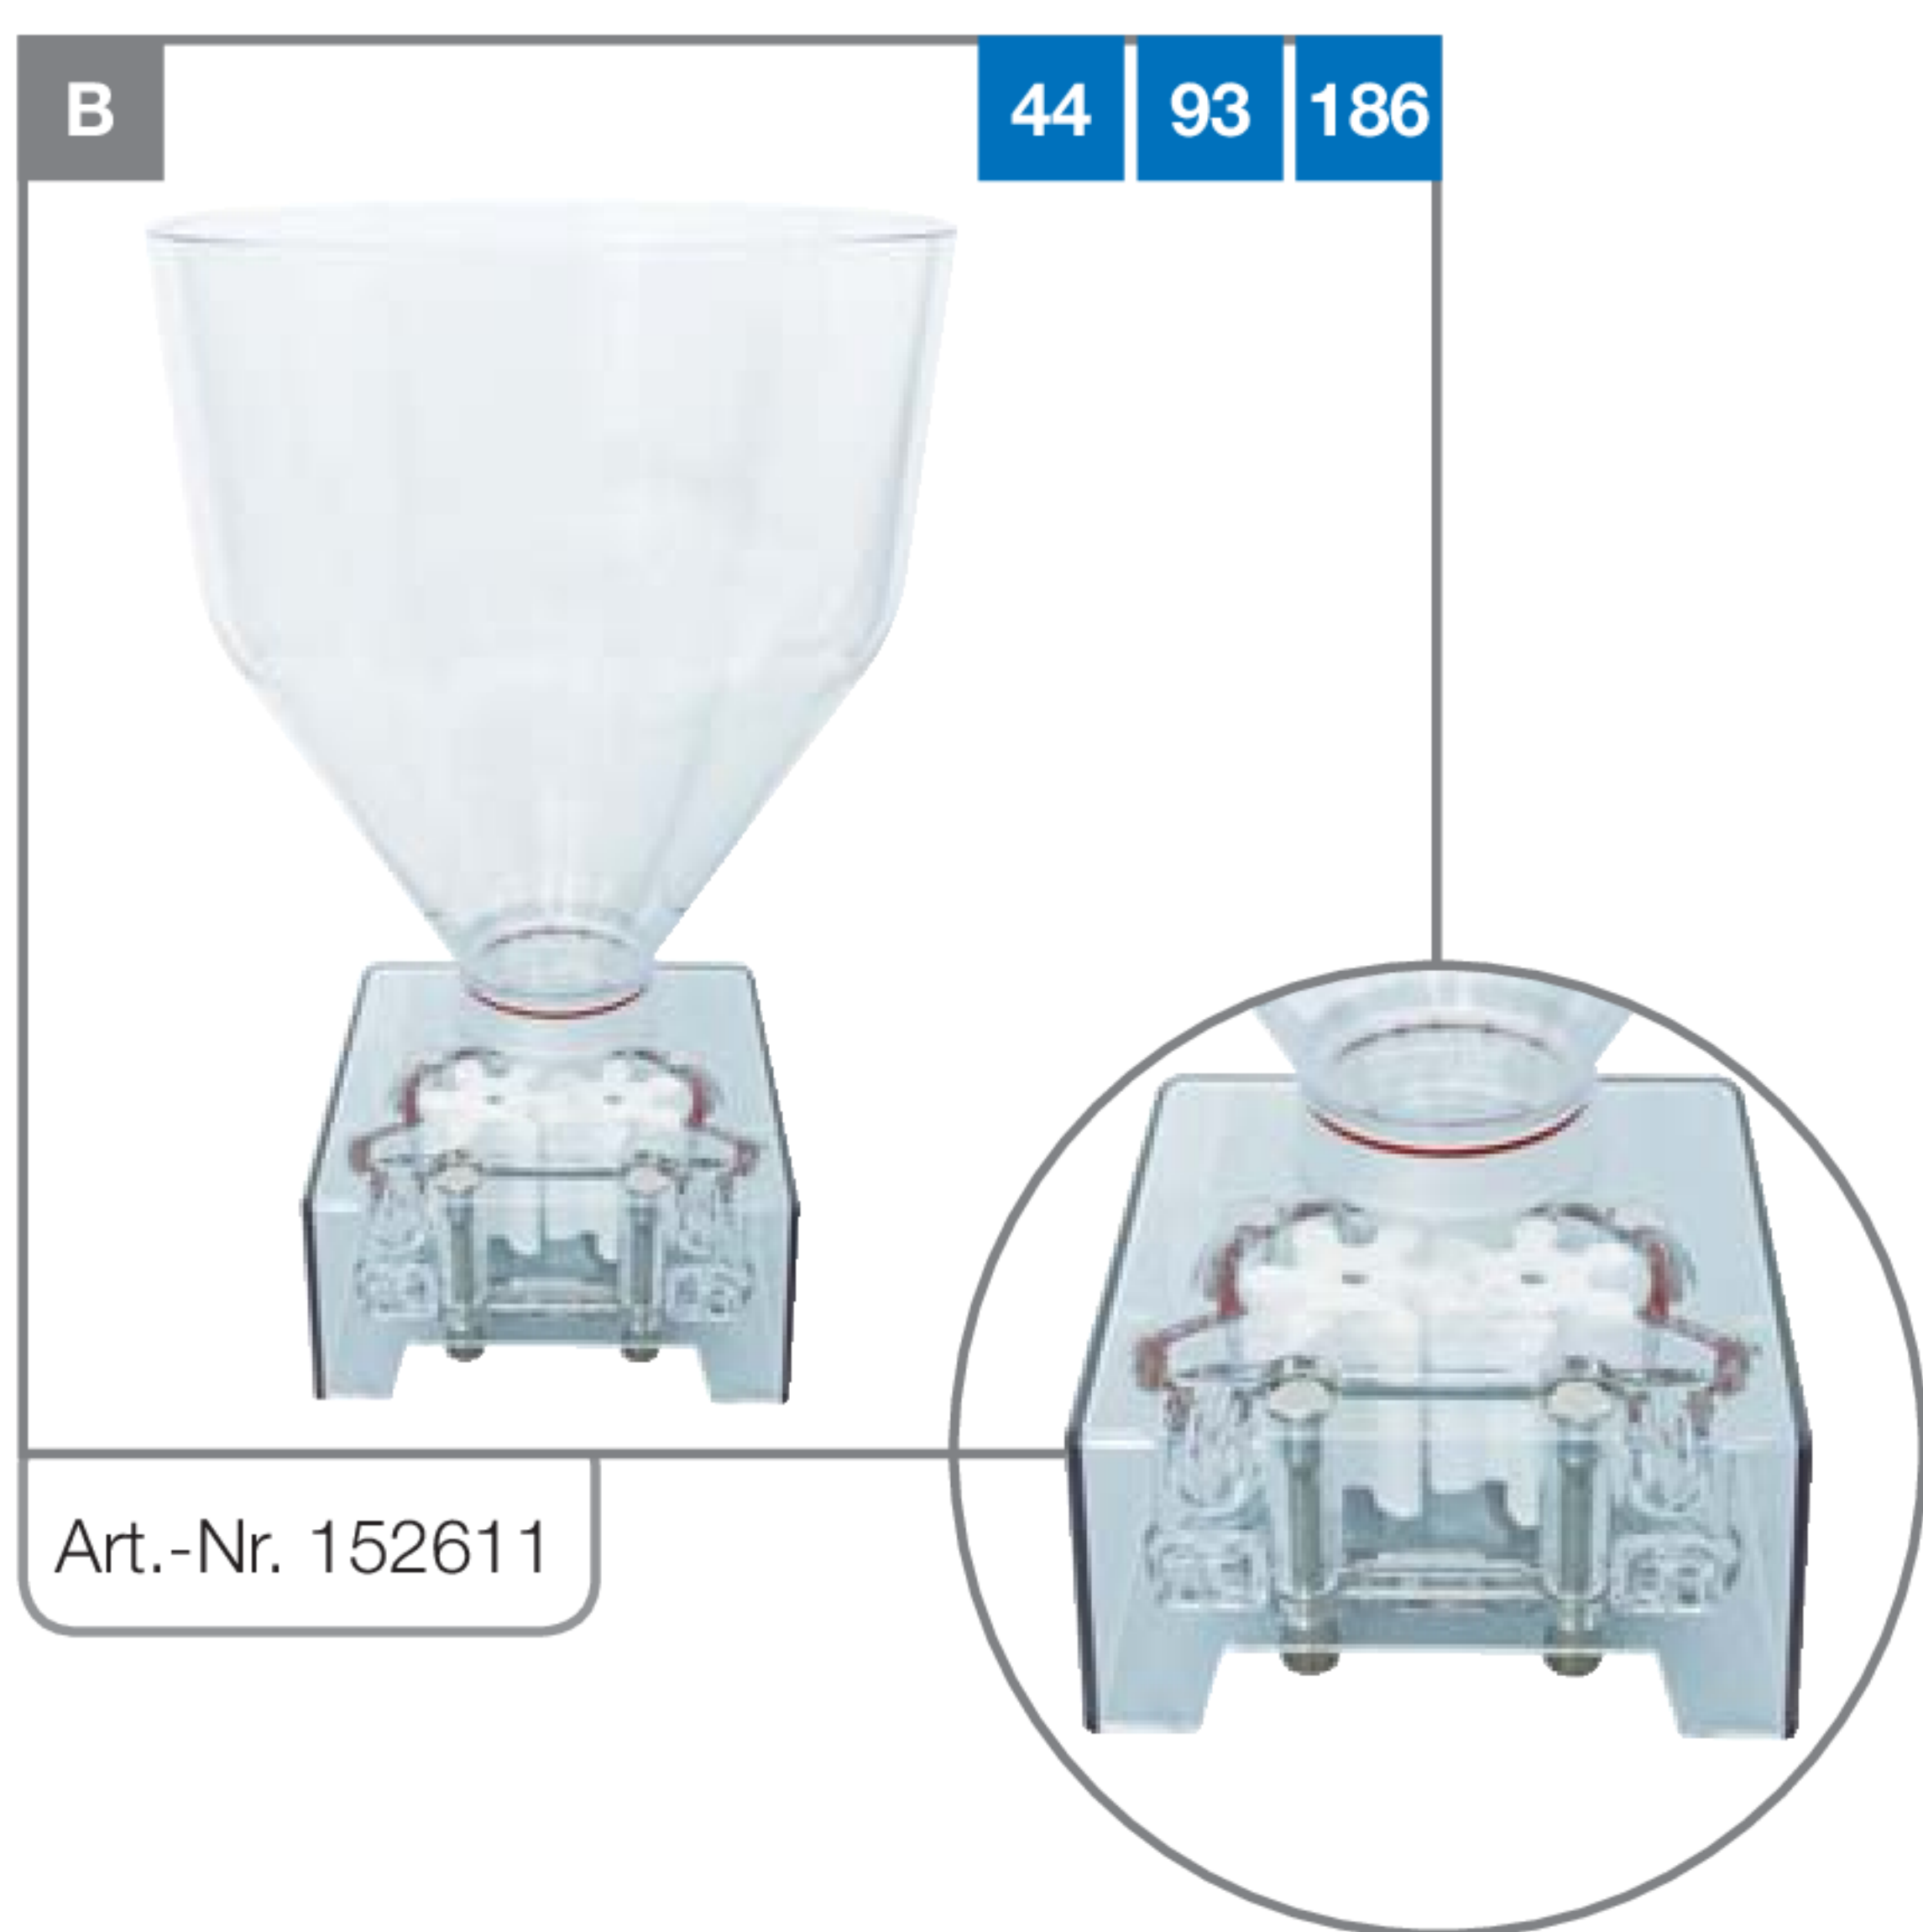

DE	TRICHTER
GB	FILLER UNITS
IT	TRAMOGGIA
ES	TOLVA-DEPOSITO

#		Ø mm	↑ mm	📦 l	⚖️ kg	🛒
152610	einfach / single	229	381	5,5	1,70	1
152612	einfach / single	260	502	17,0	2,32	1
152611	doppelt / double	229	381	5,5	1,70	1
152613	doppelt / double	260	502	17,0	2,32	1

10