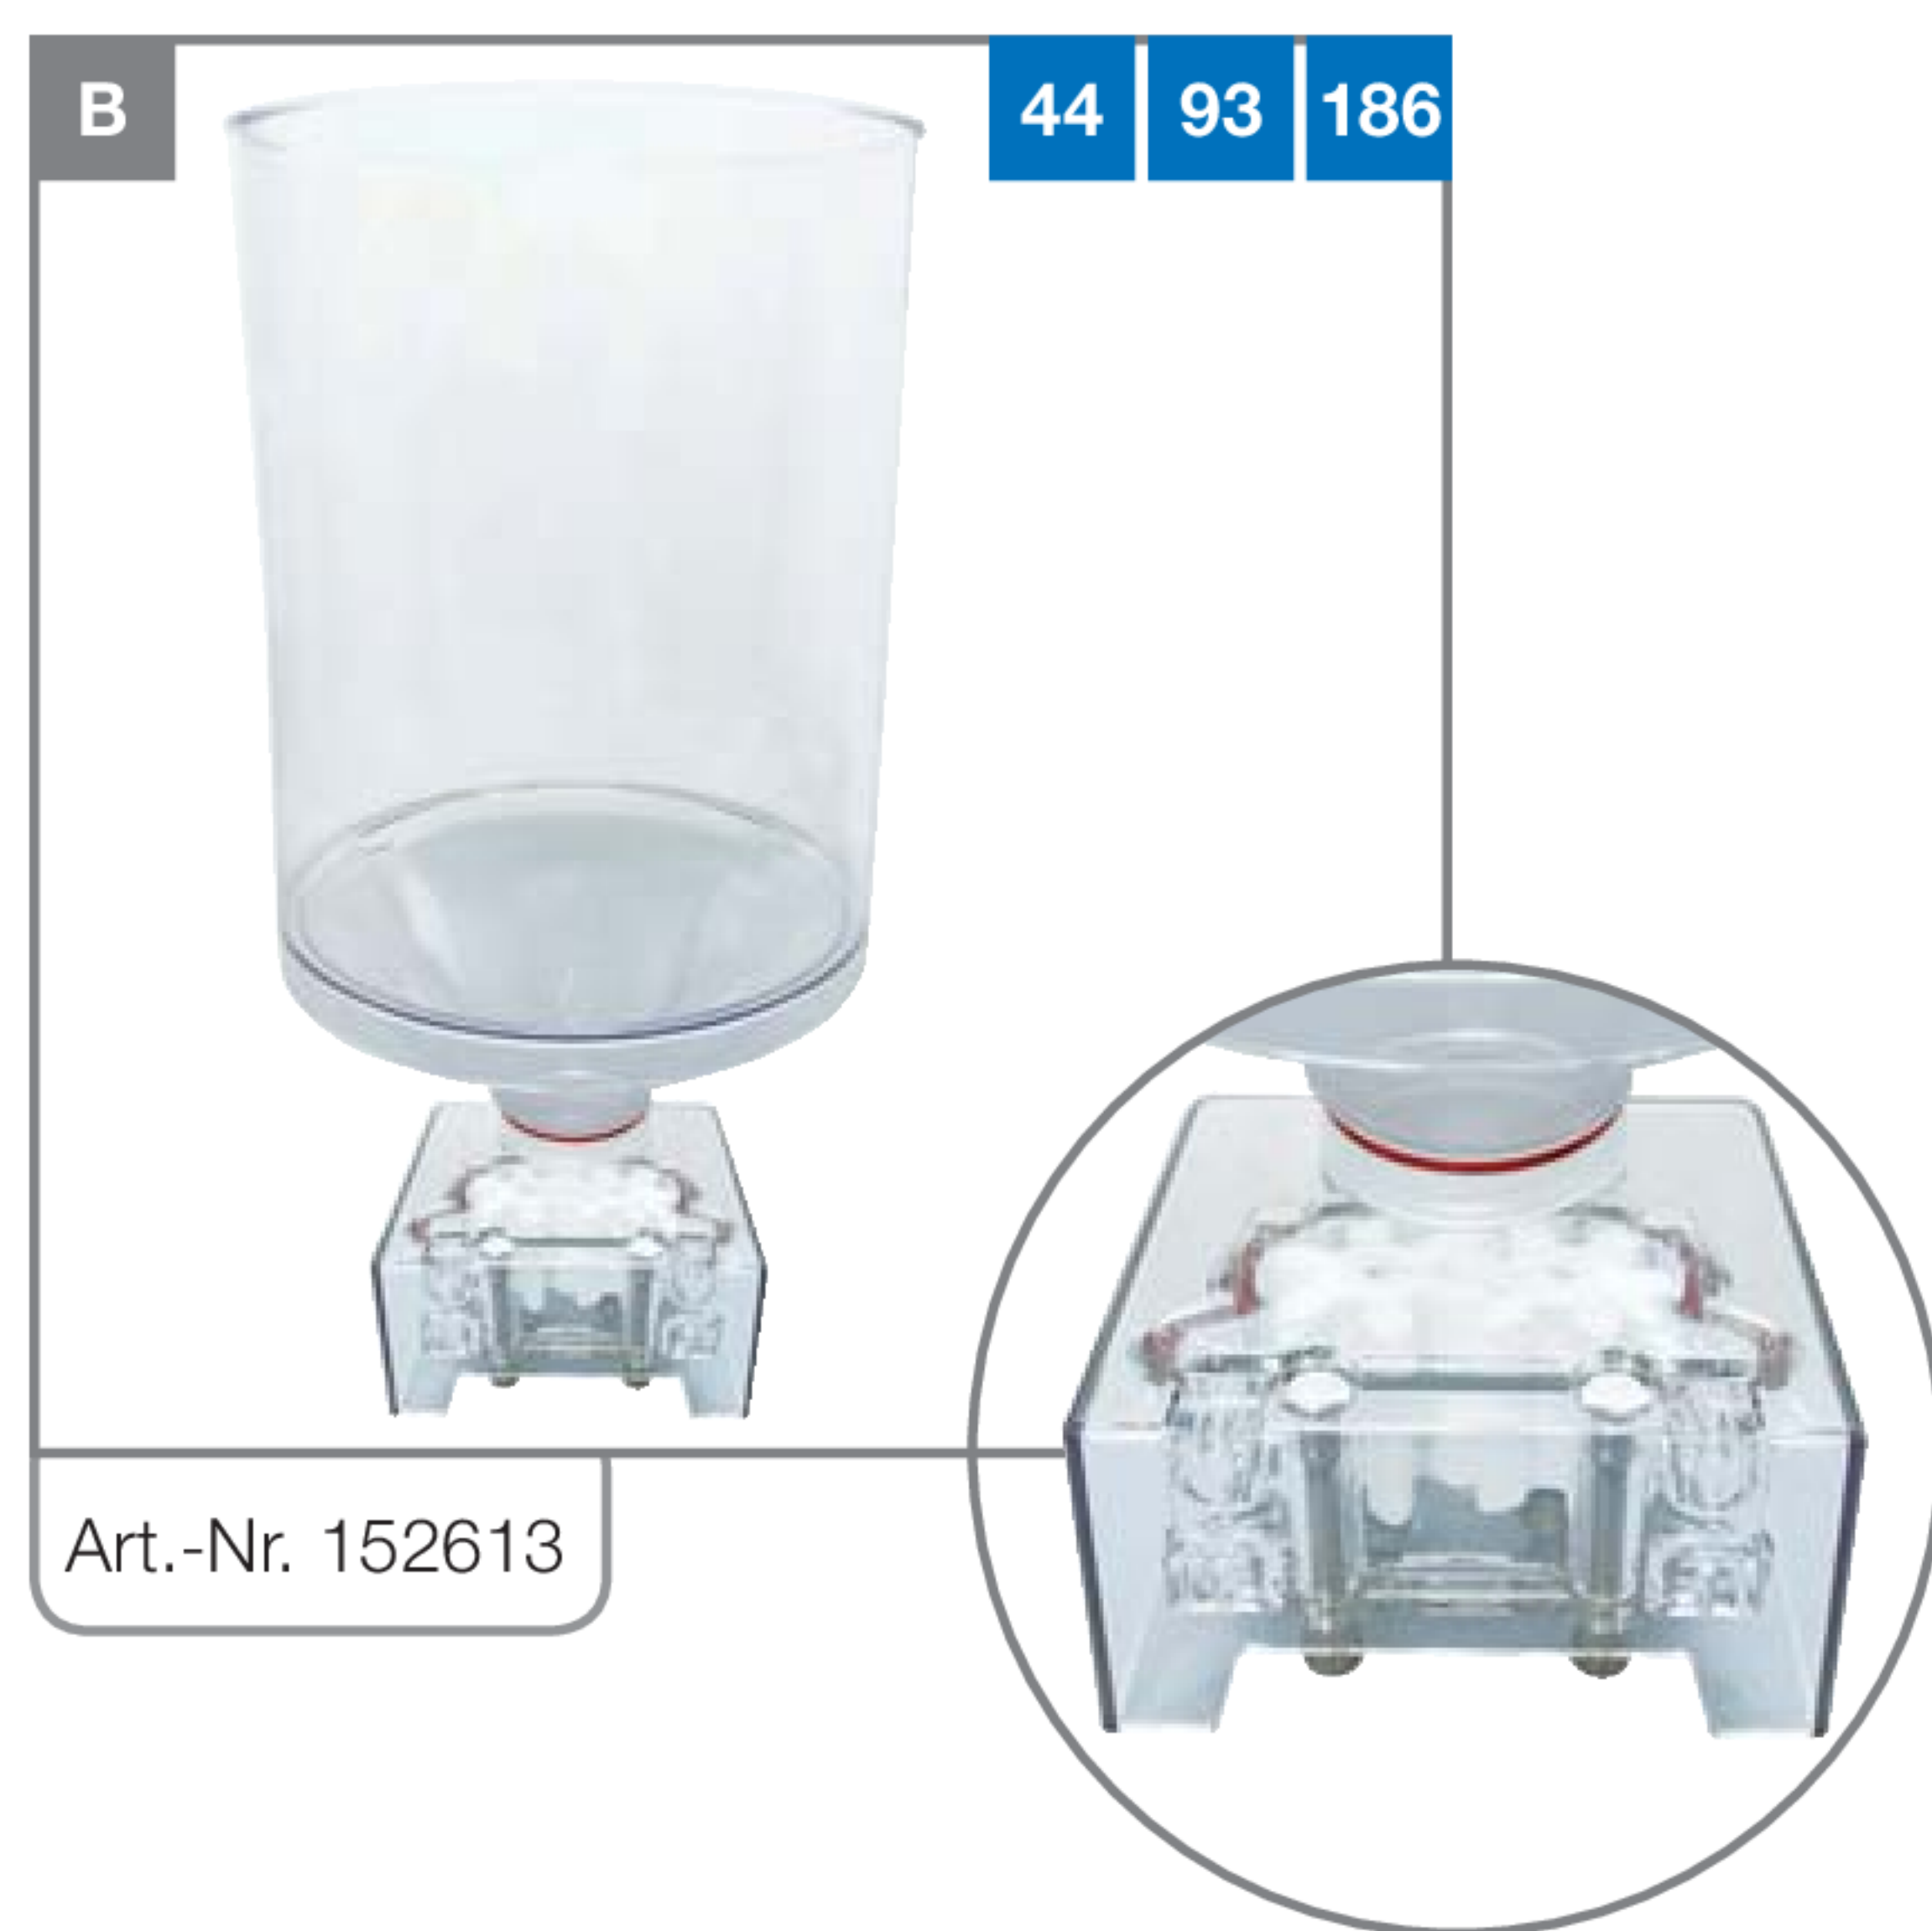

DE	TRICHTER
GB	FILLER UNITS
IT	TRAMOGGIA
ES	TOLVA-DEPOSITO

#		Ø mm	↑ mm	📦 l	⚖️ kg	🛒
152610	einfach / single	229	381	5,5	1,70	1
152612	einfach / single	260	502	17,0	2,32	1
152611	doppelt / double	229	381	5,5	1,70	1
152613	doppelt / double	260	502	17,0	2,32	1