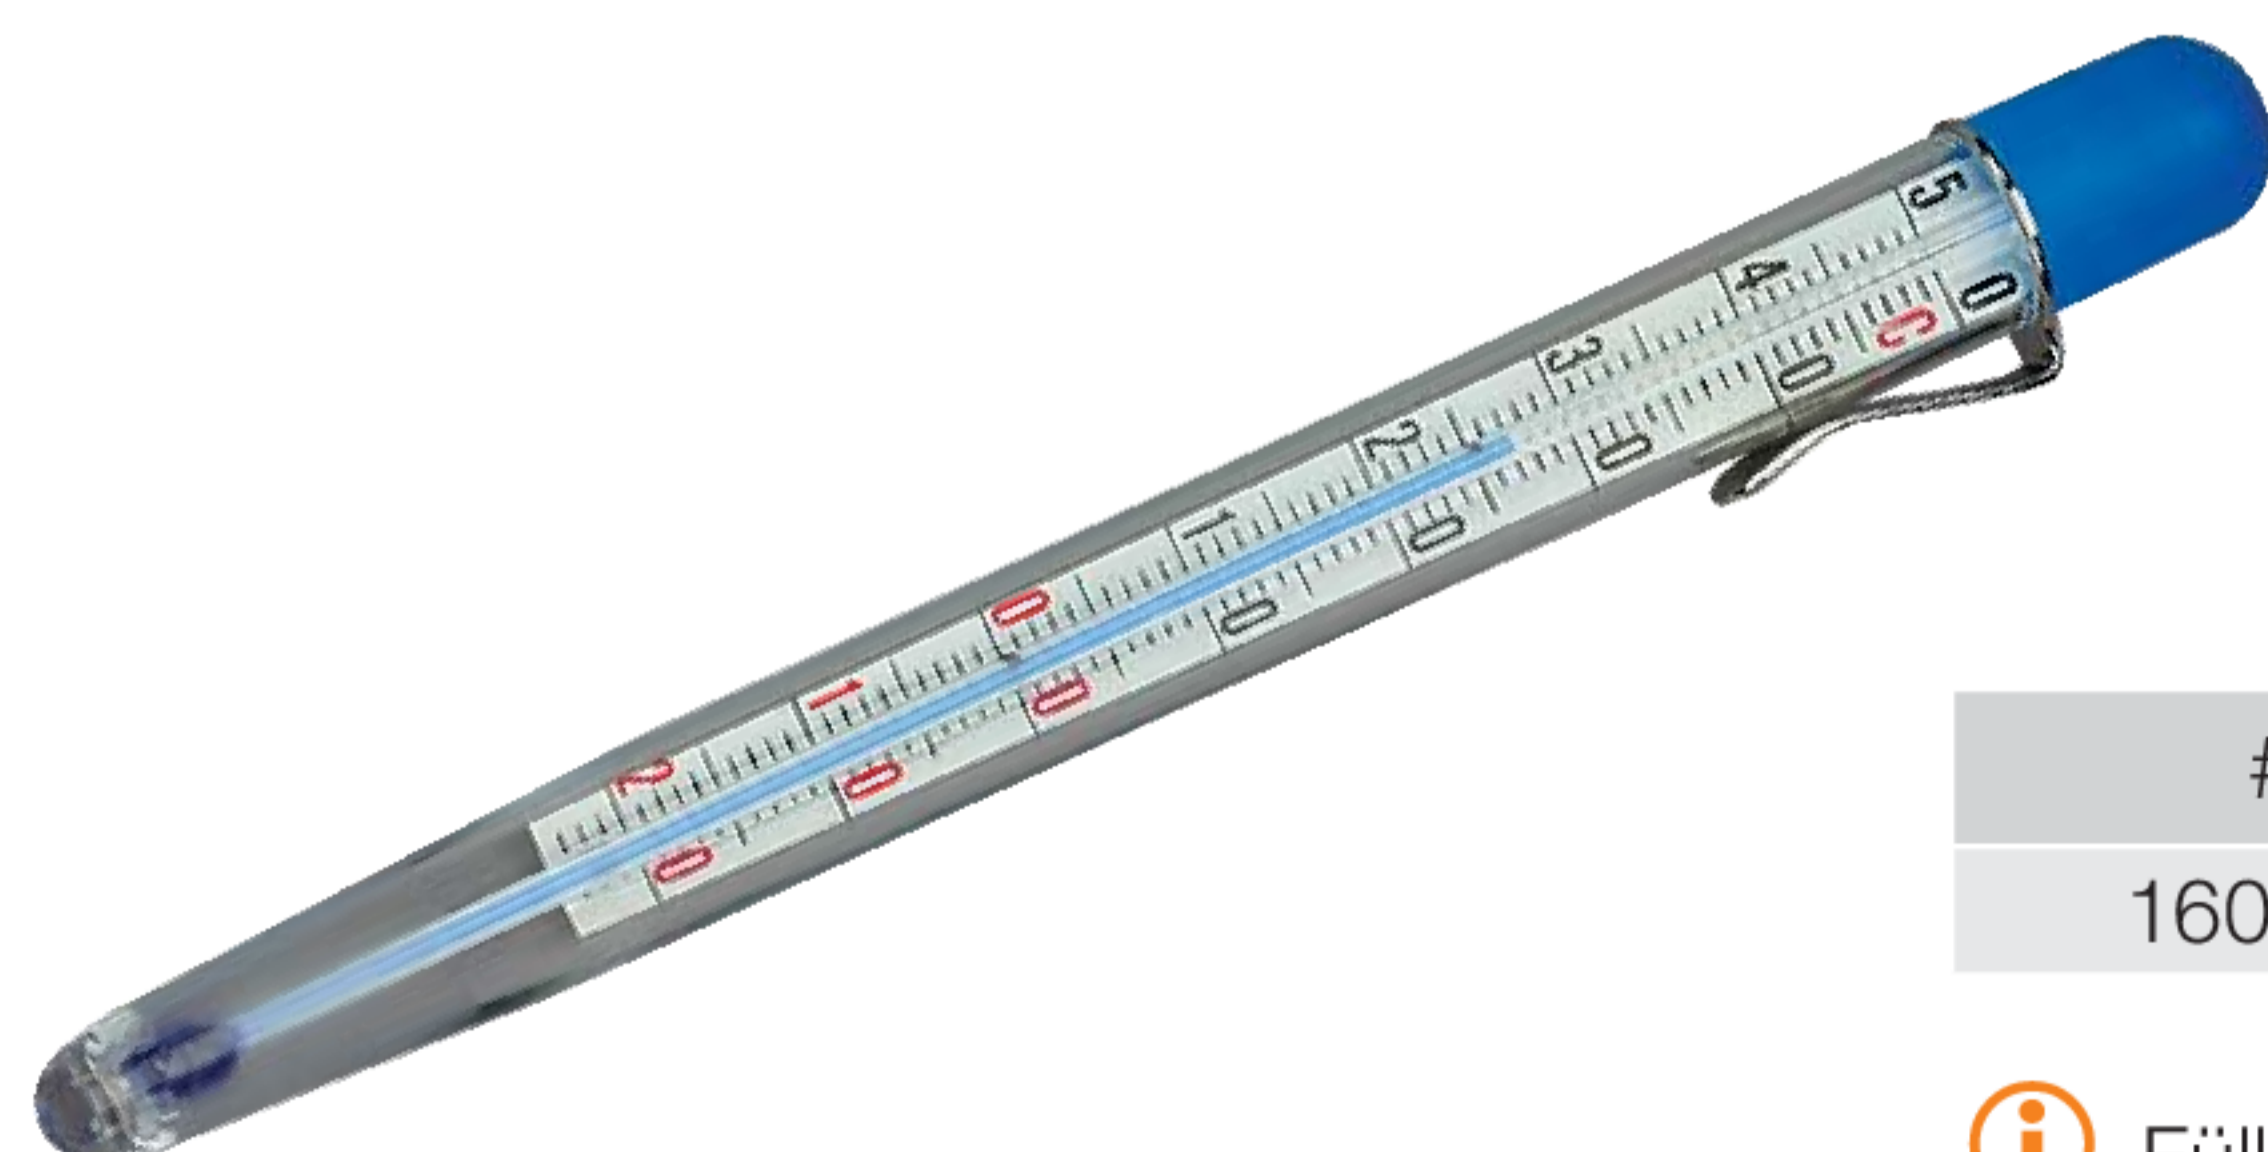

DE	THERMOMETER
GB	THERMOMETERS
IT	TERMOMETRI
ES	TERMOMETRO

Edelstahl

made of stainless steel

#	°C	für / for	
160005	0 / +350	Fleisch / meat	1

verchromter Draht

chromed wires

#	°C	für / for	↗ mm	
160001	-10 / +110	Milch / milk	300	1
160002	+80 / +180	Zucker / sugar	300	1
160003	+80 / +220	Fett / fat	300	1

Füllstoff: gefärbter Weingeist. / Filling material: colored alcohol.

Kunststoffgehäuse weiß

white plastic frame

#	°C	für / for	↗ mm	
160012	0 / +110	Milch / milk	360	1

Füllstoff: gefärbter Weingeist. / Filling material: colored alcohol.

pen thermometers

#	°C	↗ mm	
160004	-20 / +50	140	1

Füllstoff: gefärbter Weingeist. / Filling material: colored alcohol.