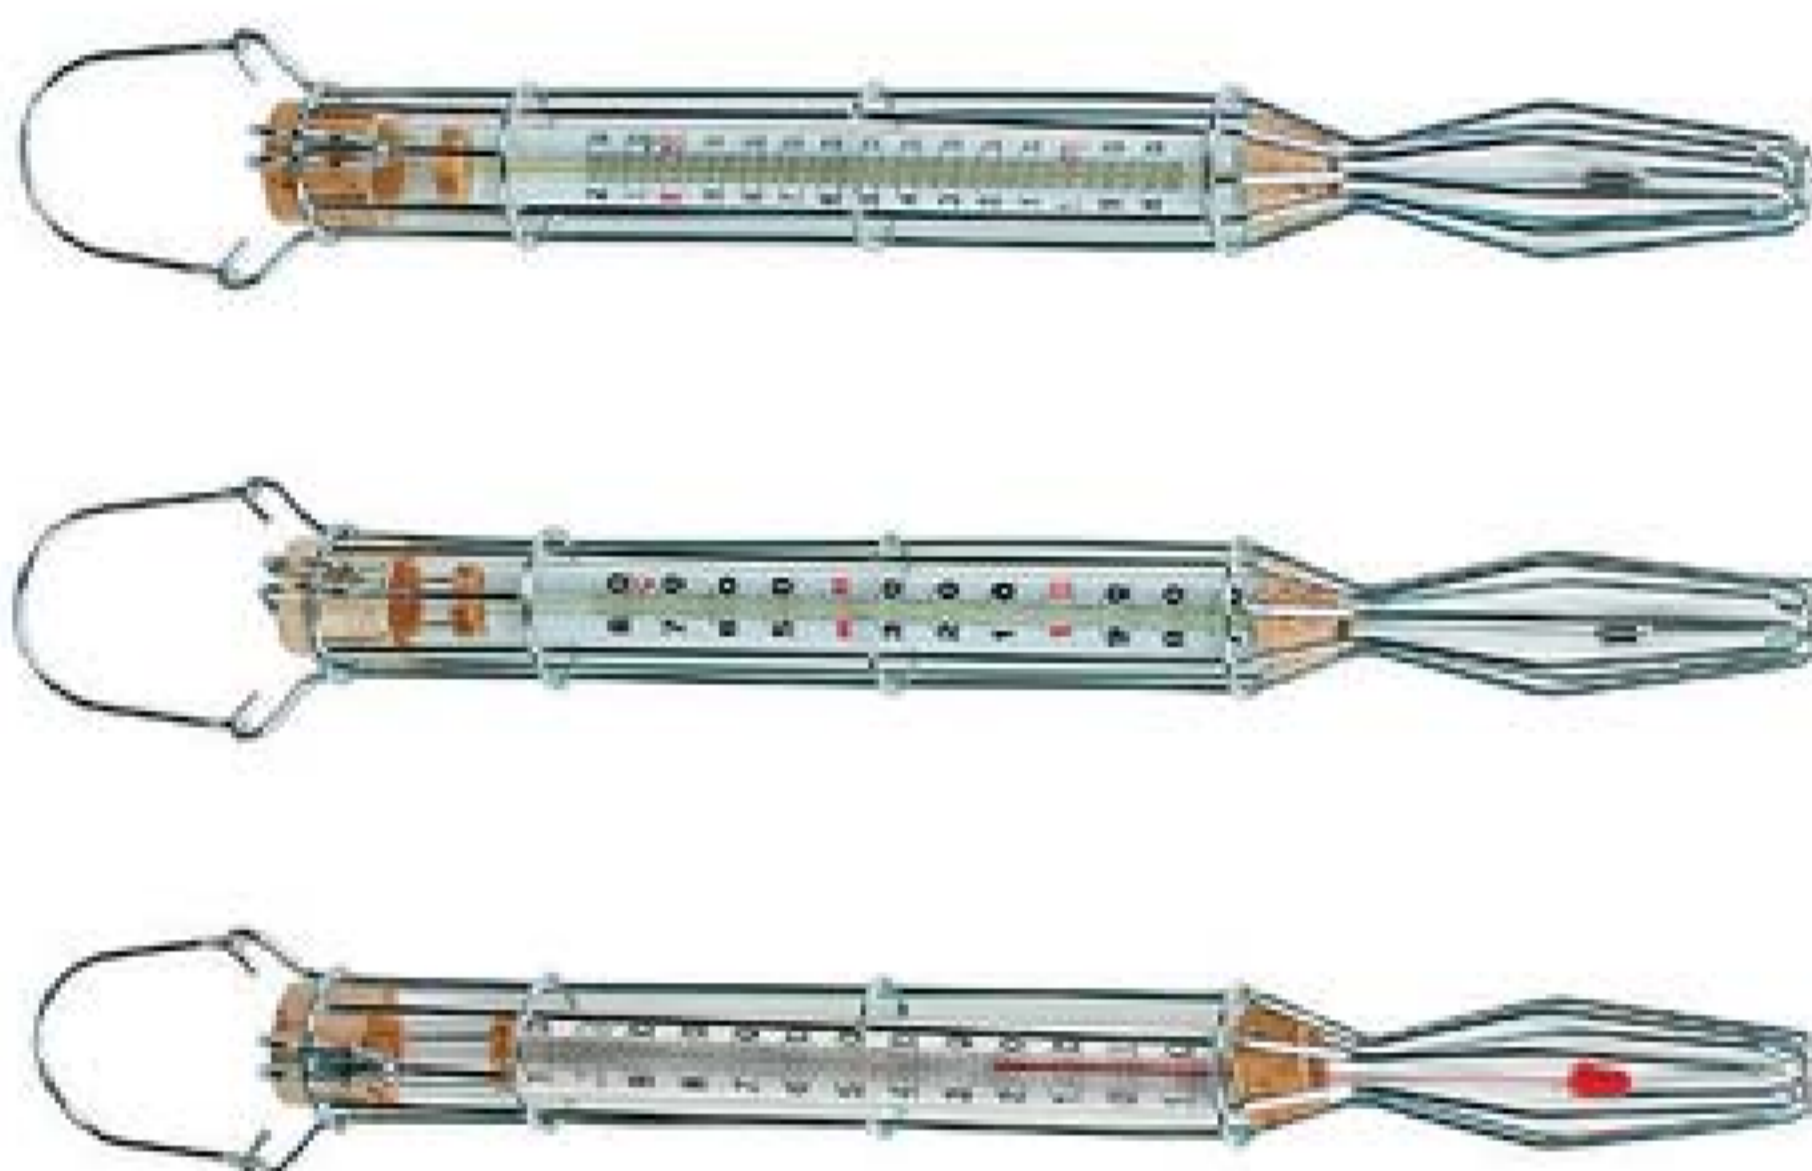

DE	THERMOMETER
GB	THERMOMETERS
IT	TERMOMETRI
ES	TERMOMETRO

Edelstahl

made of stainless steel

#	°C	für / for	
160005	0 / +350	Fleisch / meat	1

verchromter Draht

chromed wires

#	°C	für / for	↗ mm	
160001	-10 / +110	Milch / milk	300	1
160002	+80 / +180	Zucker / sugar	300	1
160003	+80 / +220	Fett / fat	300	1

Füllstoff: gefärbter Weingeist. / Filling material: colored alcohol.

Kunststoffgehäuse weiß

white plastic frame

#	°C	für / for	↗ mm	
160012	0 / +110	Milch / milk	360	1

Füllstoff: gefärbter Weingeist. / Filling material: colored alcohol.

pen thermometers

#	°C	↗ mm	
160004	-20 / +50	140	1

Füllstoff: gefärbter Weingeist. / Filling material: colored alcohol.