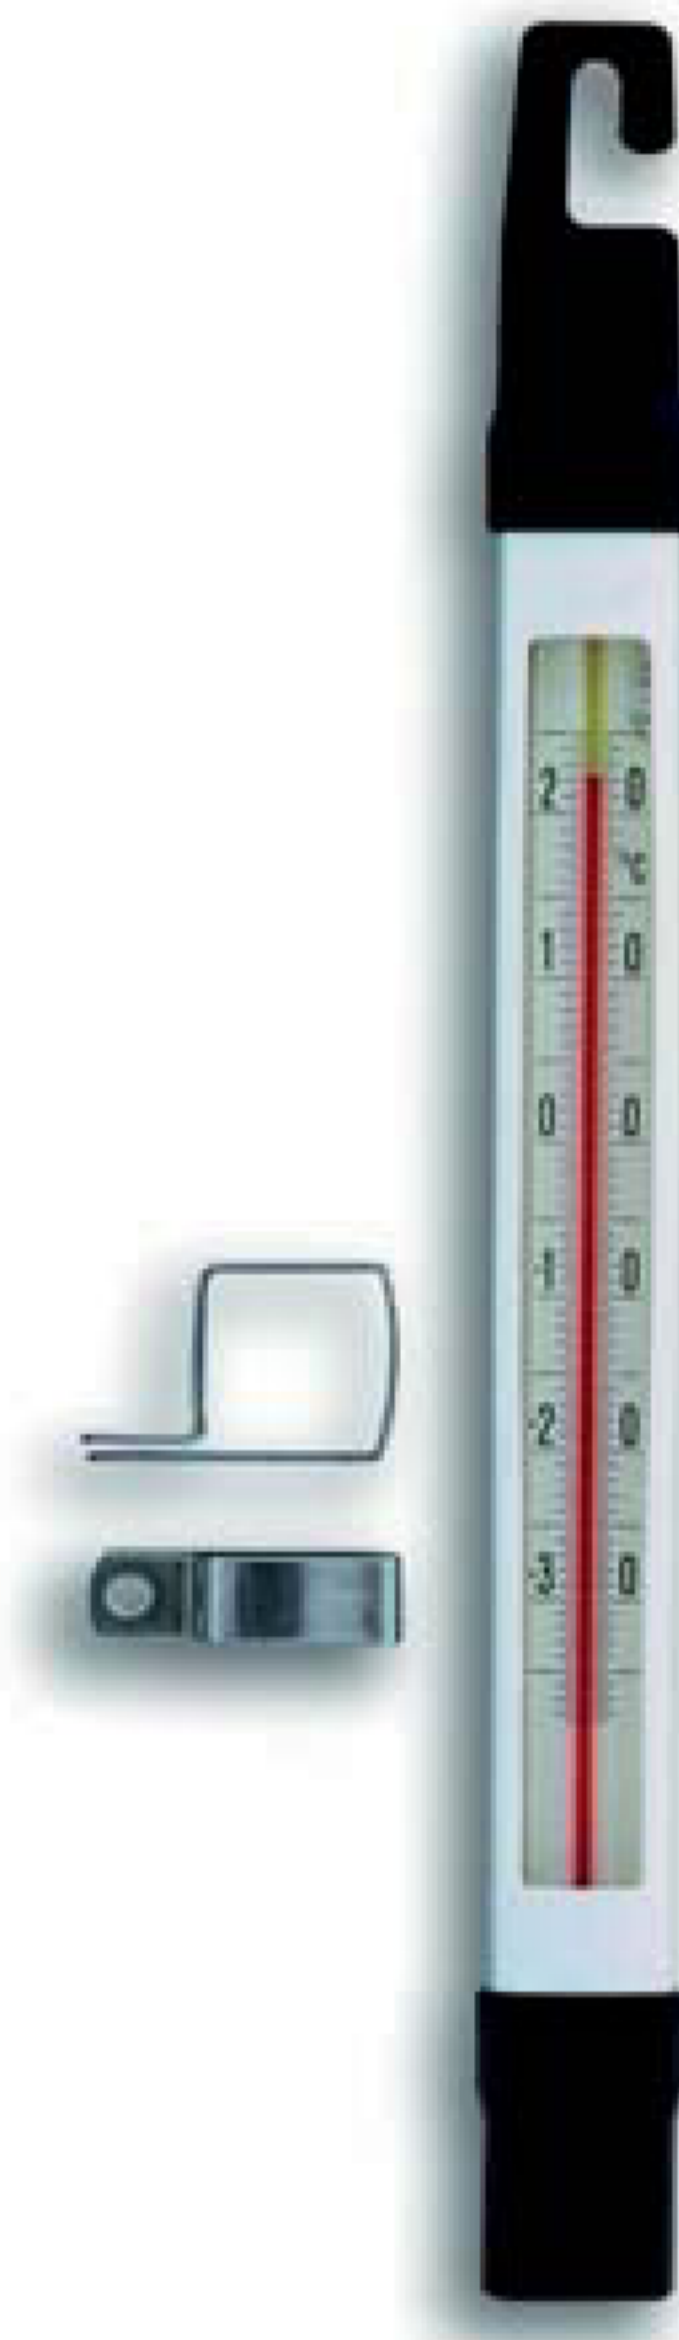

DE	THERMOMETER	
GB	THERMOMETERS	
IT	TERMOMETRI	
ES	TERMOMETRO	

Kühlthermometer, Kunststoffgehäuse, mit Halter und Befestigungsmaterial
 Werksprüfschein liegt vor,
 Abweichung + / - 0,5 °C

Freezer-Fridge-Thermometer with plastic frame, support and fixing material
 Manufacturer test certificate available,
 Difference + / - 0,5 °C

#	°C	↗ mm	
160028	-30 / +20	265	1

 Füllstoff: gefärbter Weingeist. / Filling material: colored alcohol.

Kühlthermometer, Kunststoffgehäuse, drehbar

Freezer-Fridge-Thermometer with plastic frame, rotating

#	°C	↗ mm	
160026	-50 / +50	215 mm	1

 Füllstoff: gefärbter Weingeist. / Filling material: colored alcohol.

Kühlthermometer, Kunststoffgehäuse, mit Halter

Freezer-Fridge-Thermometer with plastic frame, and support