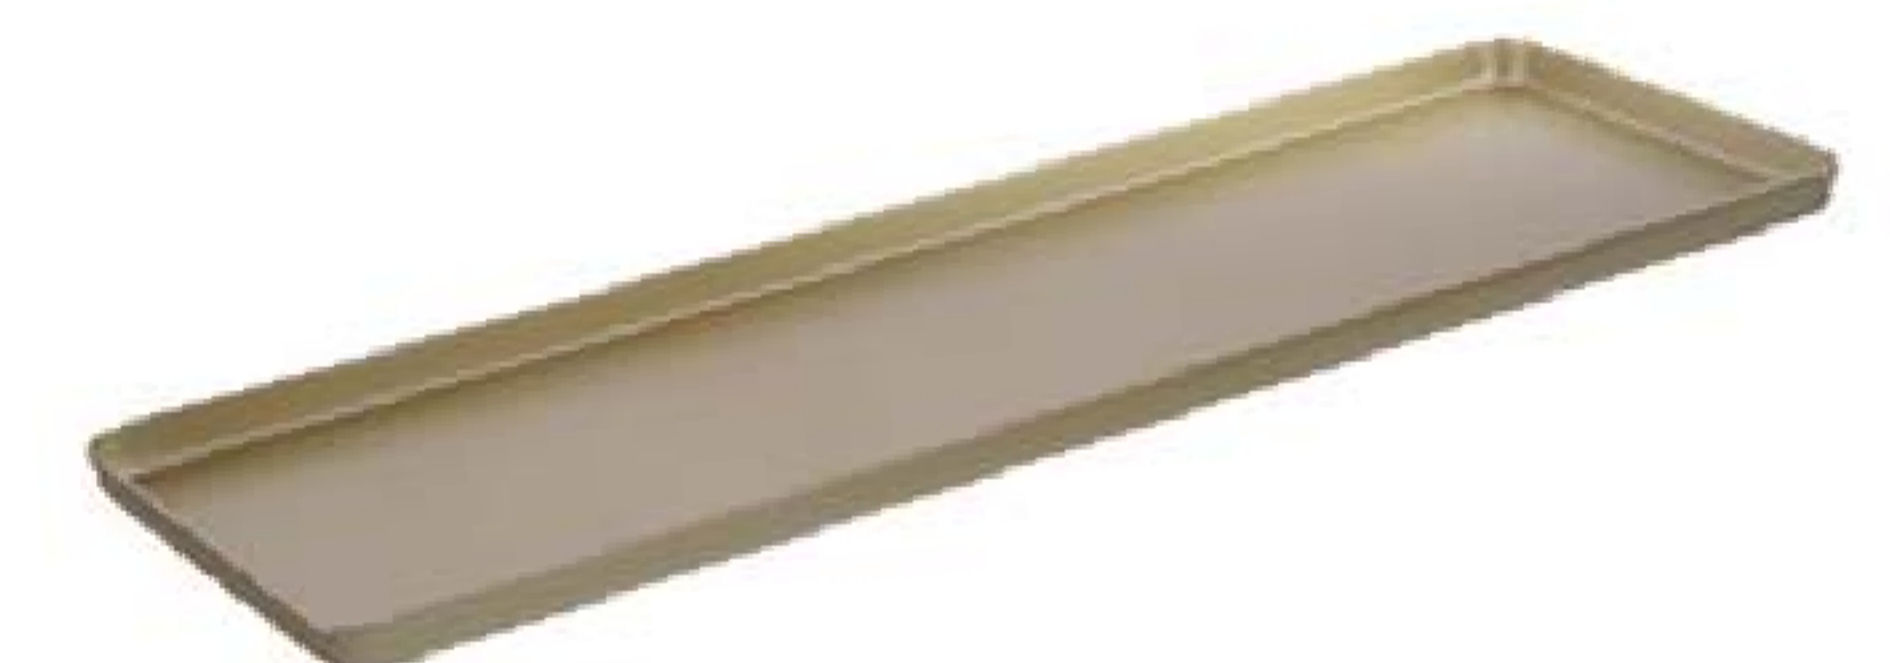

CHAMPAGNER

made of anodized aluminum;
Cleaning with any standard detergent,
not dishwasher proof.

#	→ mm	↗ mm	↑ mm	
154080	400	600	10	10
154081	320	480	10	10
154082	300	400	10	10
154083	250	400	10	10
154084	200	600	10	10