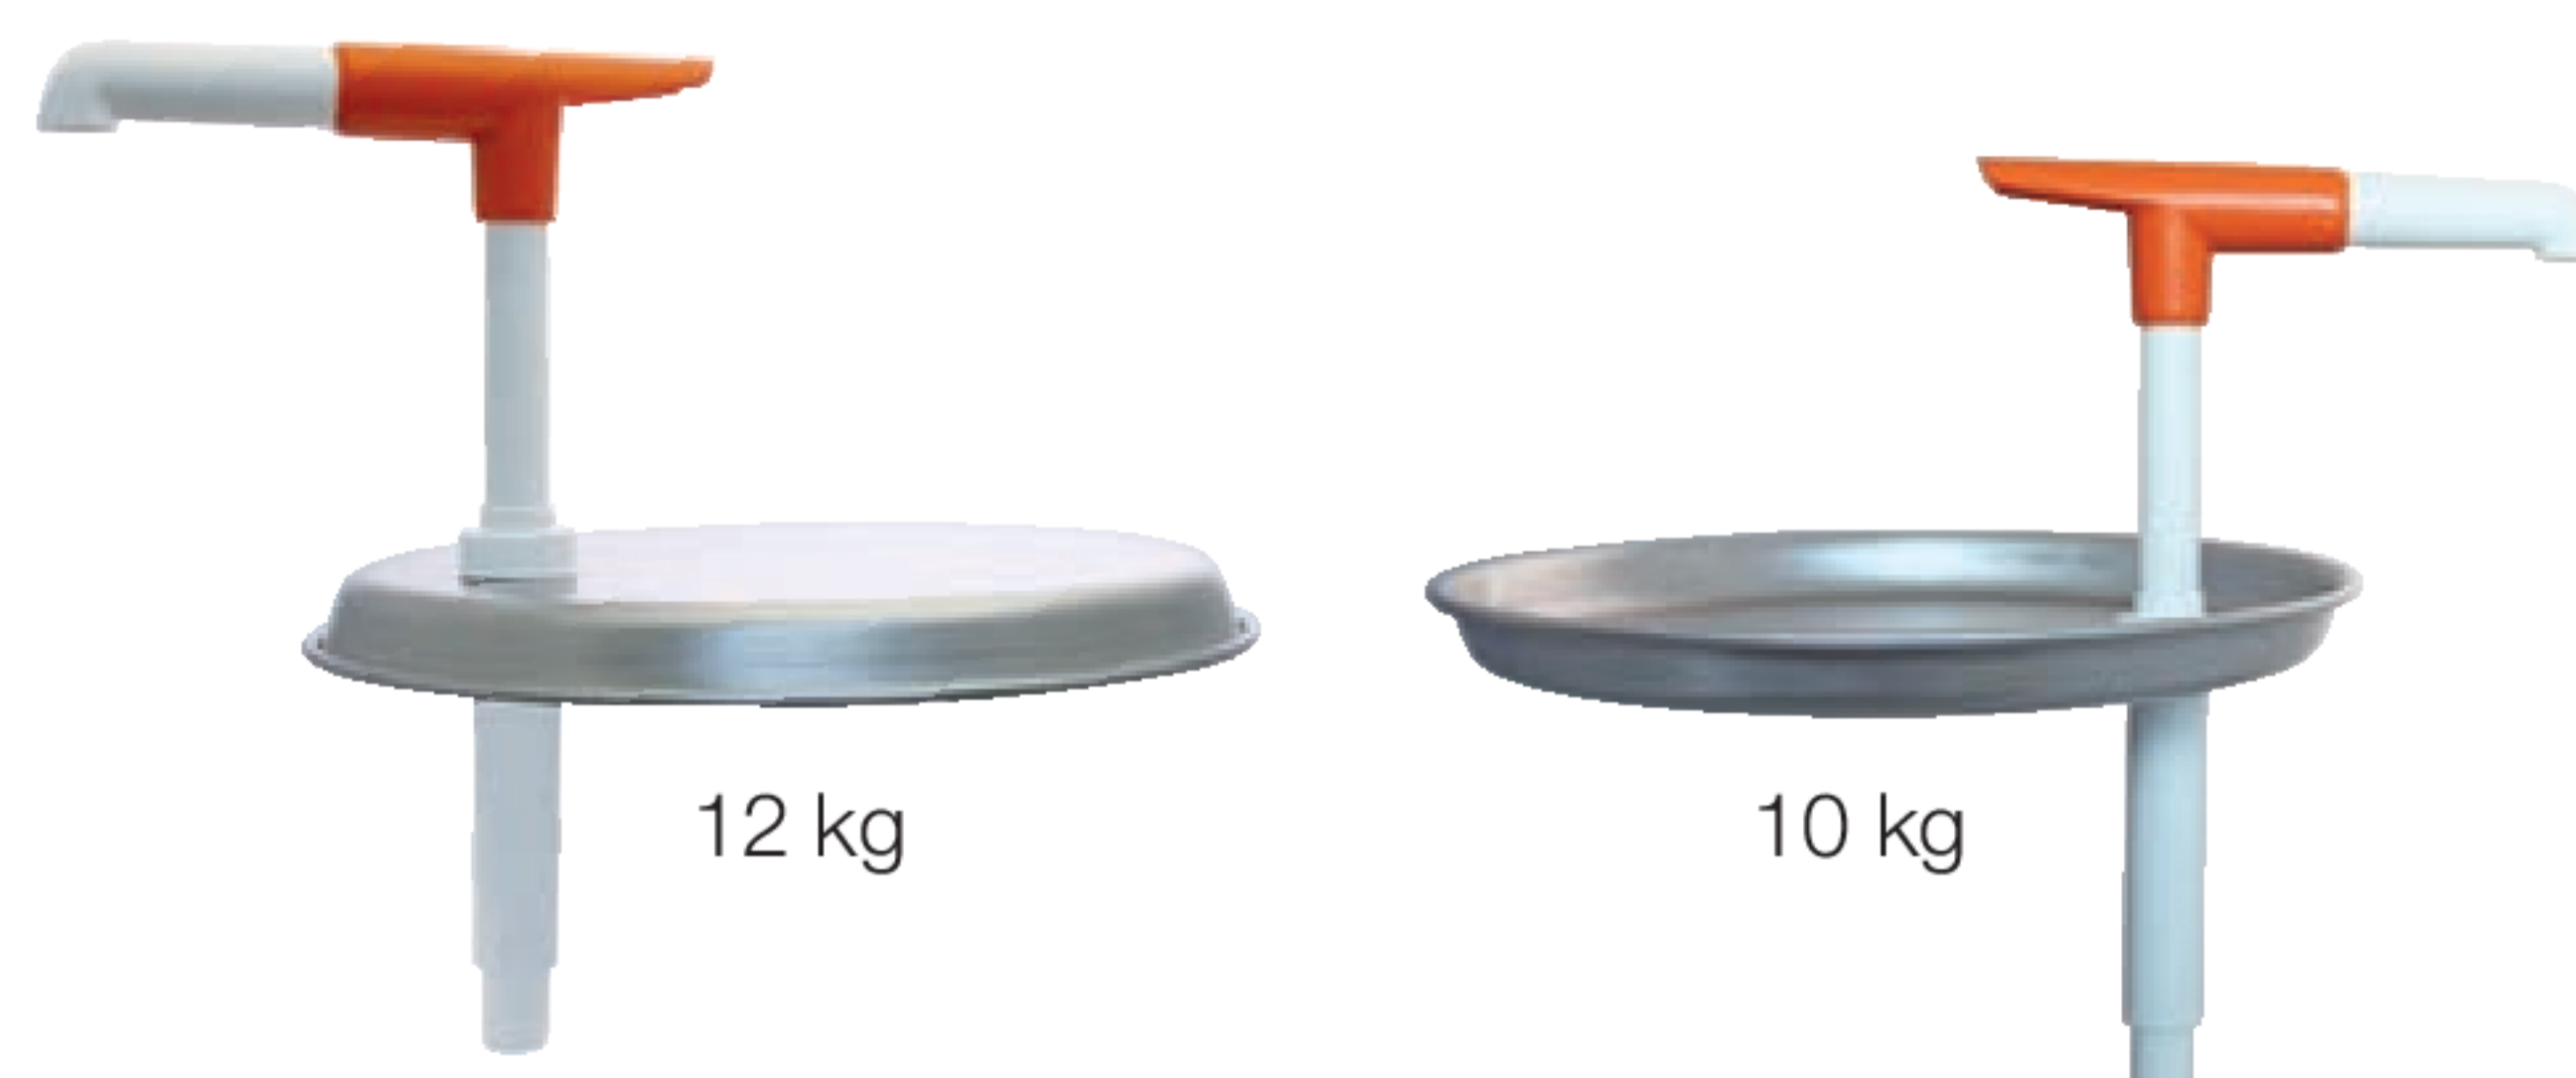

**NEW**

DE HEBEL-DOSIERSPENDER  
GB LEVER SAUCE DISPENSER  
IT DOSATORE PER CREME  
ES DOSIFICADOR

- Inklusive PP-Behälter
- Hebelbedienung
- Auslauf schwenkbar
- Dosierung einstellbar / 40 ml
- Antitropftülle
- Included PP-Container
- Lever operation
- Adjustable pump
- Dosage adjustable / 40 ml
- Dripless valve

DE EIMER  
GB BUCKET  
IT SECCHI  
ES CUBO

| #      | ↑ mm | Ø mm | ♻️ l | 🛒 |
|--------|------|------|------|---|
| 152491 | 260  | 265  | 10   | 1 |
| 152497 | 195  | 220  | 5    | 1 |

DE DECKEL INKLUSIVE PUMPE  
GB SOUCE DISPENSER PUMP INCLUDING COVER  
IT COPERCHIO CON POMPA  
ES CUBIR CON LA BOMBA

- Deckel aus Aluminium
- Für 10 kg und 12 kg Eimer
- Inklusive Pumpe
- Cover made of aluminum
- For 10 kg and 12 kg buckets
- Including pump

| #      | Ø mm | ml | 🛒 |
|--------|------|----|---|
| 154702 | 280  | 30 | 1 |