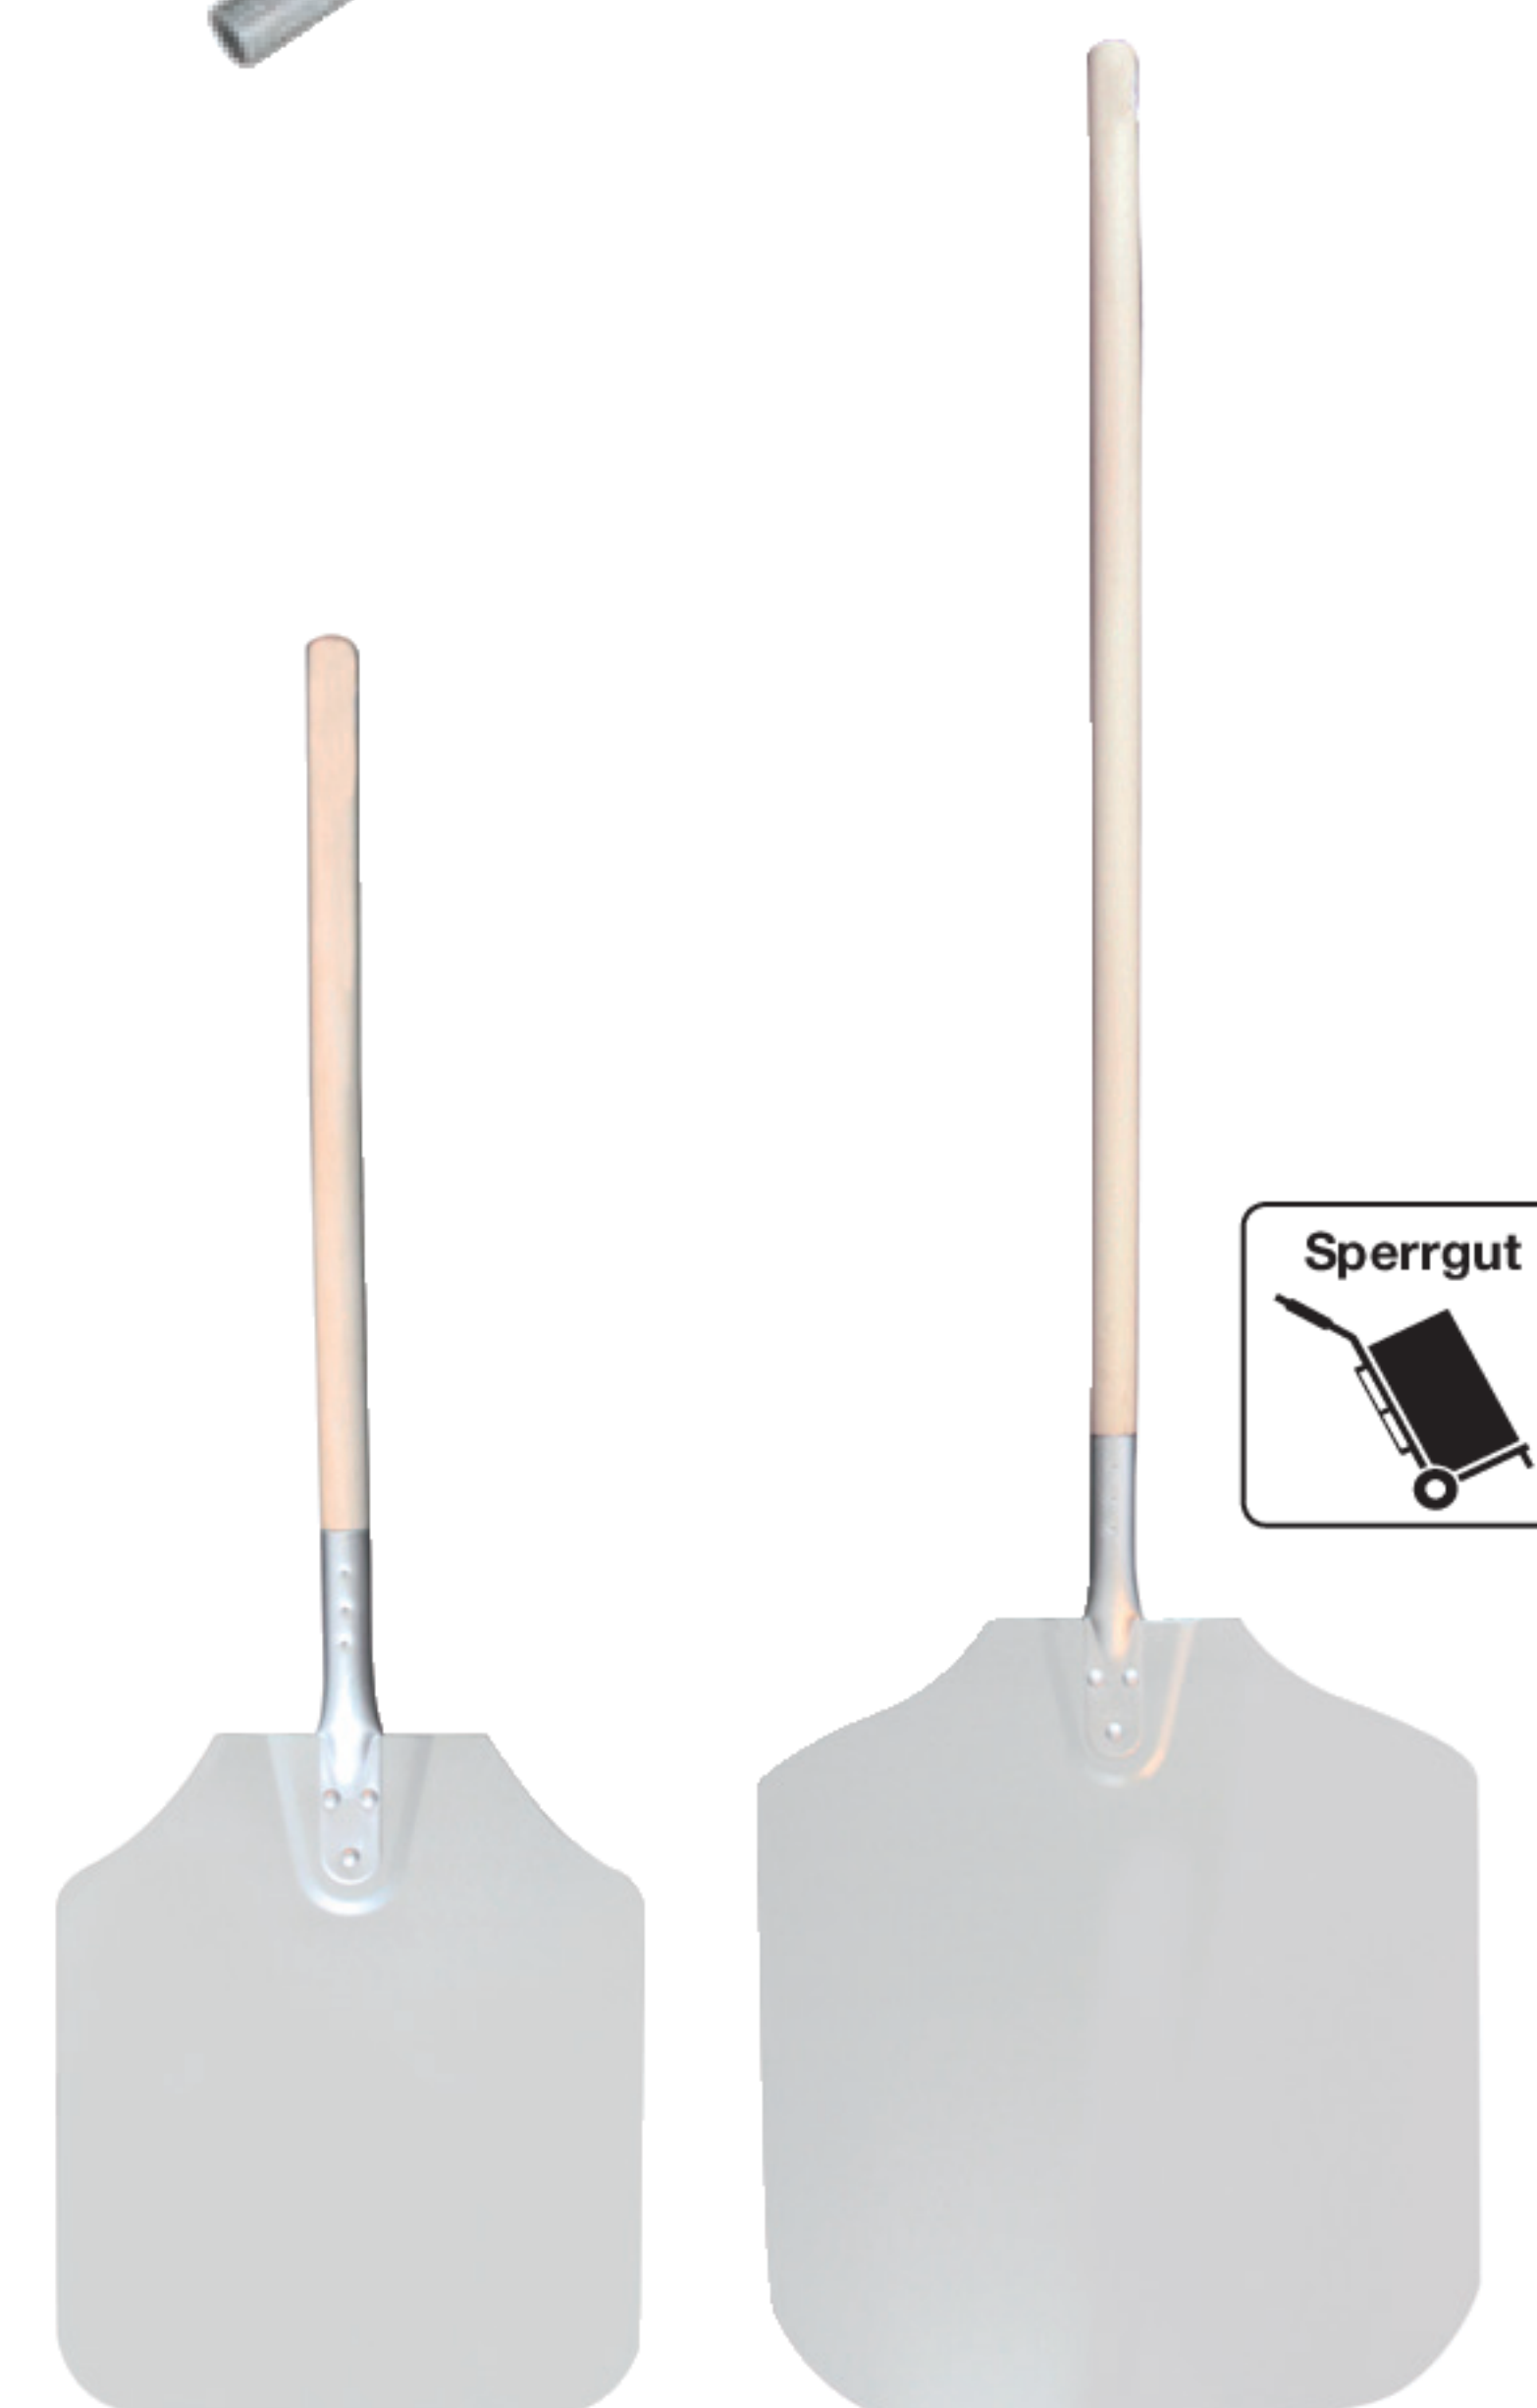

| | |
|----|----------------|
| DE | PIZZASCHAUFELN |
| GB | PIZZA PEELS |
| IT | PALE PER PIZZA |
| ES | PALA PIZZA |

Material: Schaufel und Stiel aus Aluminium Made of aluminium

| # | ↗ mm | ↔ mm |  |
|--------|-----------|------|---|
| 200647 | 240 x 170 | 510 | 1 |

Material: Schaufel aus Aluminium, Stiel aus Holz Made of aluminium, handle made of wood

| # | ↗ mm | ↔ mm |  |
|--------|-----------|------|---|
| 200640 | 350 x 305 | 910 | 1 |
| 200641 | 455 x 405 | 1320 | 1 |

Material: Schaufel und Stiel aus Aluminium, Made of aluminium

| # | ↗ mm | ↔ mm |  |
|--------|-----------|------|---|
| 200642 | 280 x 230 | 910 | 1 |
| 200643 | 350 x 305 | 1320 | 1 |

2

| | |
|----|-------------------|
| DE | HANDSCHIESSER |
| GB | OVEN BLADES |
| IT | PALE PER FORNO |
| ES | PALA PARA HORNEAR |