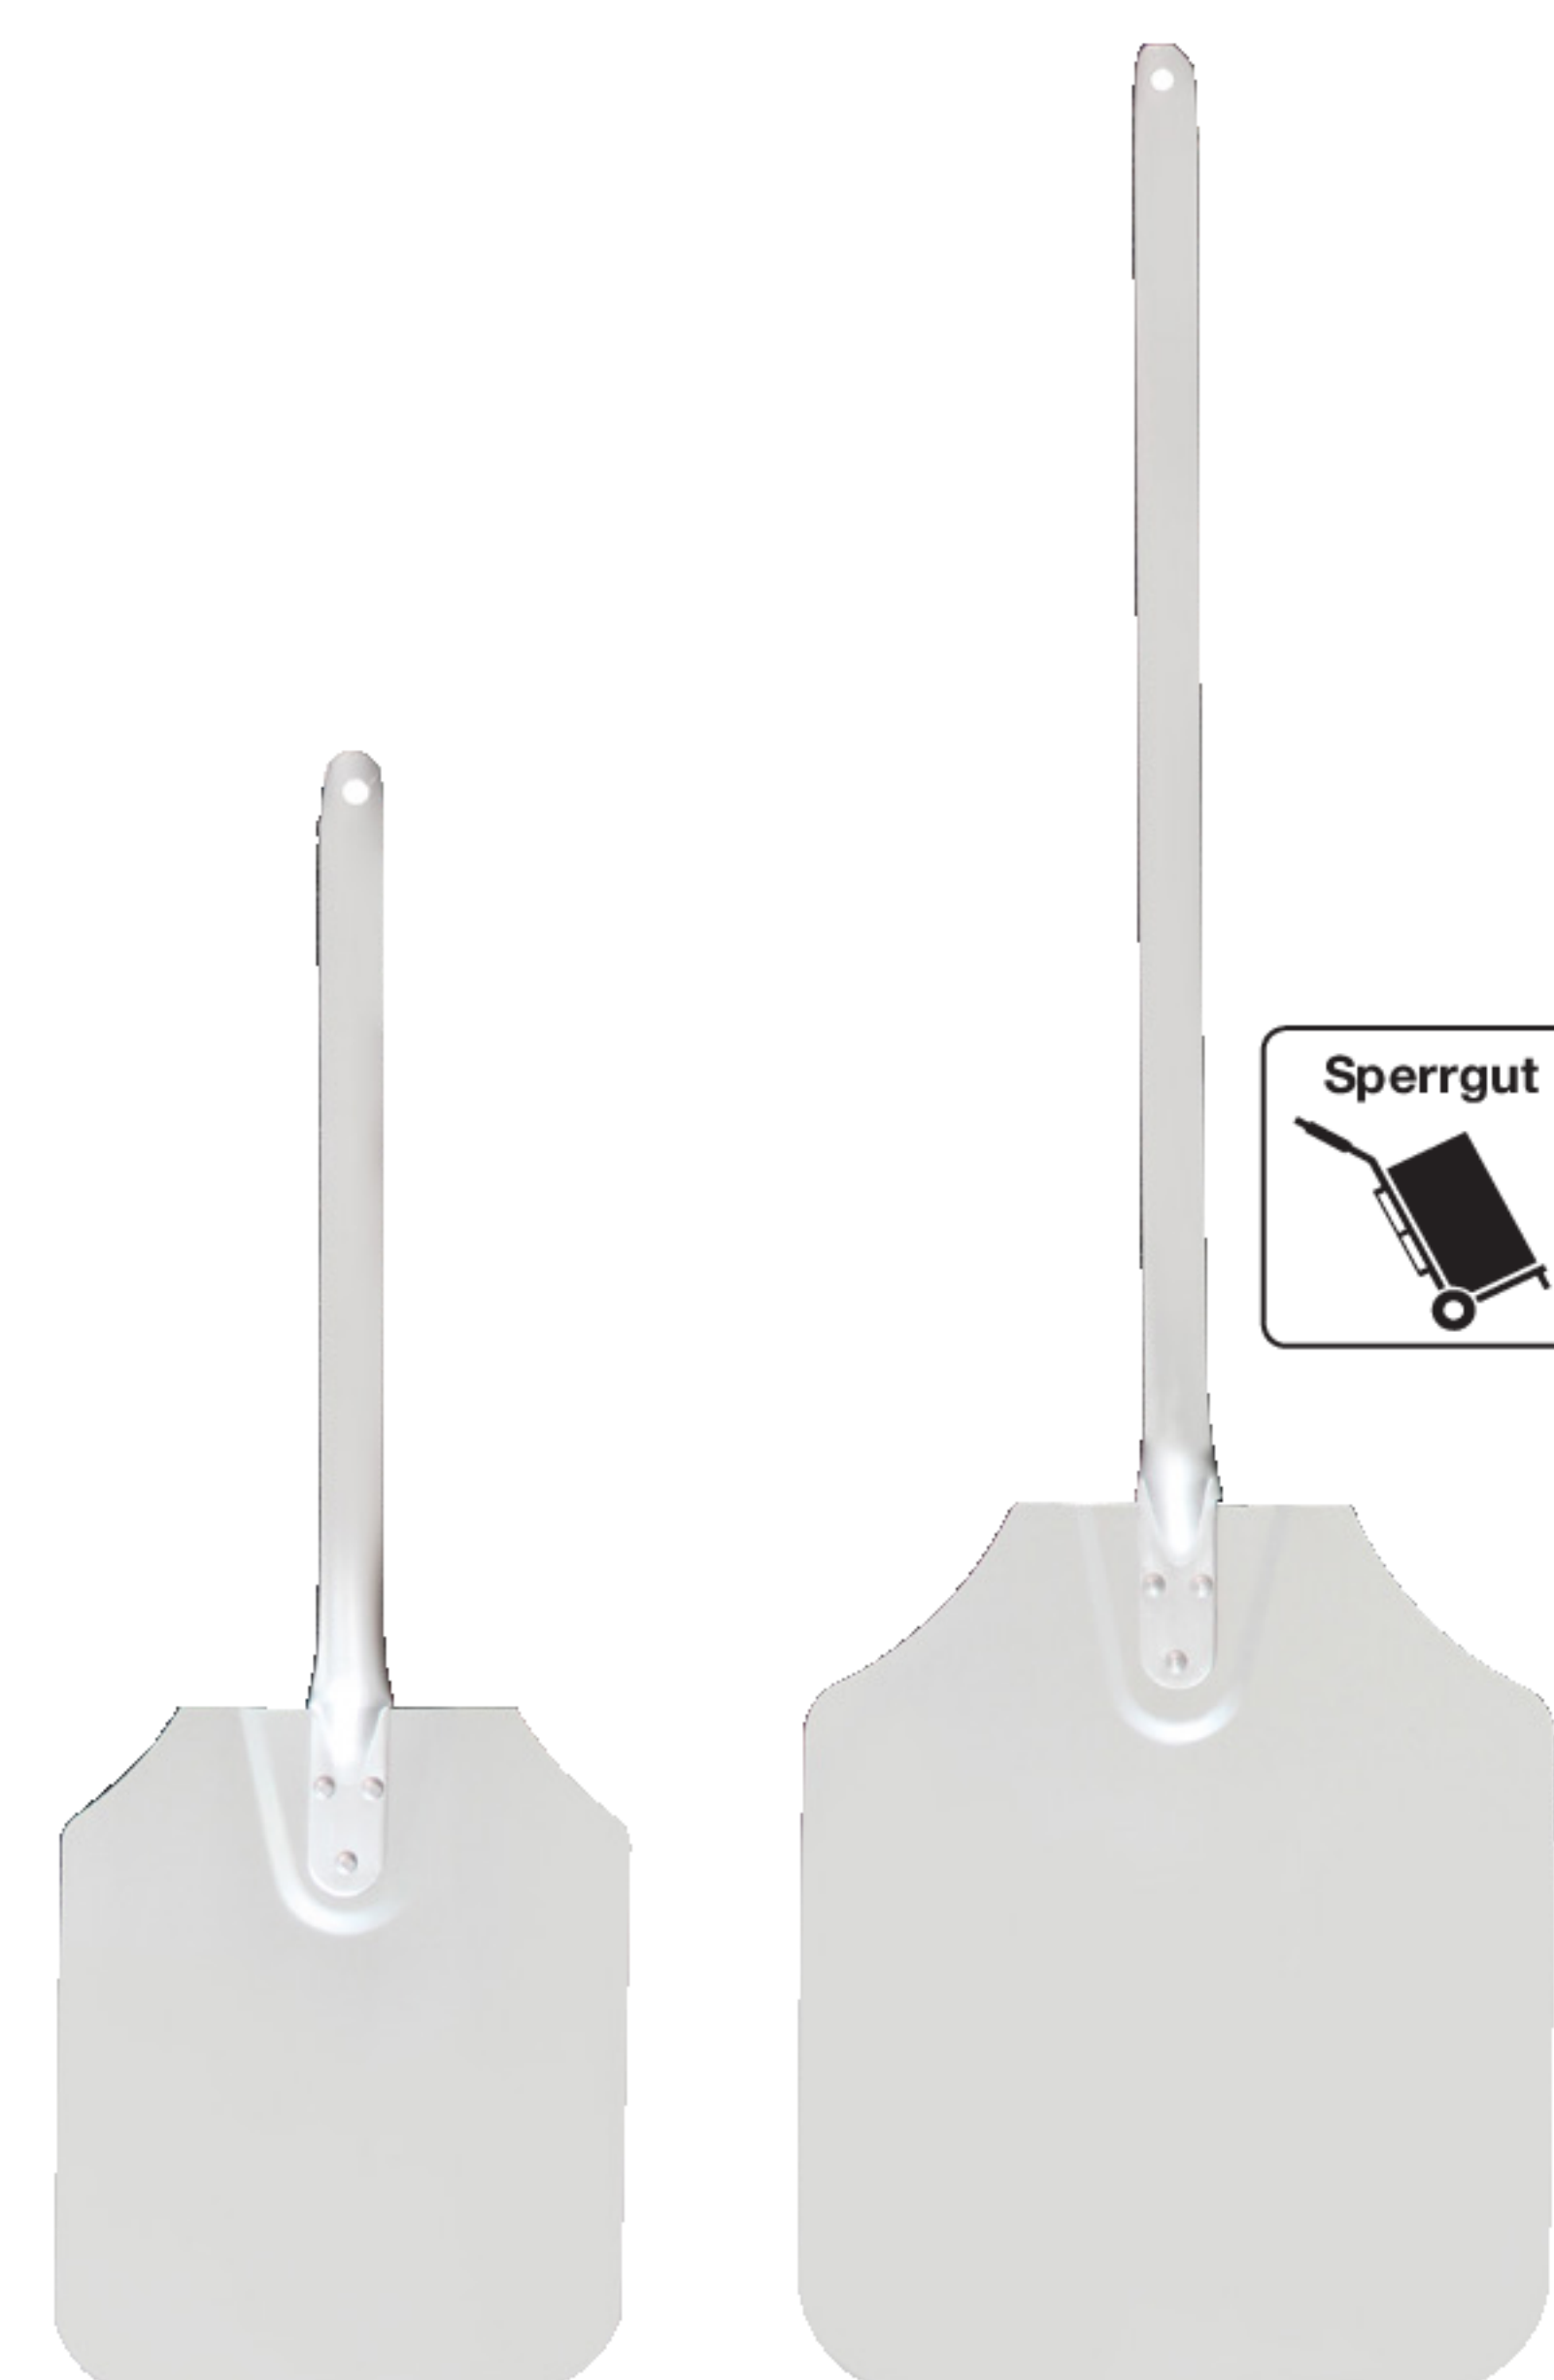

| | |
|----|----------------|
| DE | PIZZASCHAUFELN |
| GB | PIZZA PEELS |
| IT | PALE PER PIZZA |
| ES | PALA PIZZA |

Material: Schaufel und Stiel aus Aluminium Made of aluminium

| # | ↗ mm | ↔ mm |  |
|--------|-----------|------|---|
| 200647 | 240 x 170 | 510 | 1 |

Material: Schaufel aus Aluminium, Stiel aus Holz Made of aluminium, handle made of wood

| # | ↗ mm | ↔ mm |  |
|--------|-----------|------|---|
| 200640 | 350 x 305 | 910 | 1 |
| 200641 | 455 x 405 | 1320 | 1 |

Material: Schaufel und Stiel aus Aluminium, Made of aluminium

| # | ↗ mm | ↔ mm |  |
|--------|-----------|------|---|
| 200642 | 280 x 230 | 910 | 1 |
| 200643 | 350 x 305 | 1320 | 1 |

2

| | |
|----|-------------------|
| DE | HANDSCHIESSER |
| GB | OVEN BLADES |
| IT | PALE PER FORNO |
| ES | PALA PARA HORNEAR |